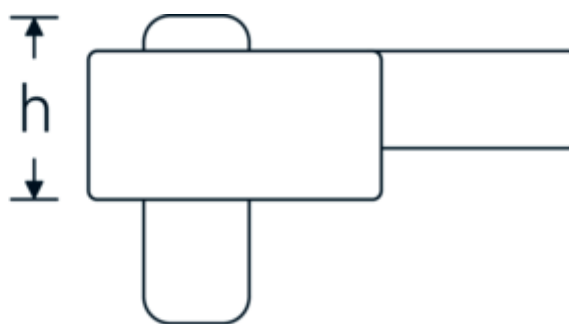

Herramientas acoplables de cuadradillo de calibración

734K

Núm. art. **58243020**
GTIN **4018754192298**
Modelo **734K/20**

Designación.

Herramienta inserción cuadrangular de calibración Cuadrado exterior 1/2" Rec. cuadrado interior 14 x 18

Descripción.

- sin bola ni pasador (por lo que no son aptos para apretar tornillos)
- óptimos resultados de medición durante la calibración debido a la reducción de las fuerzas transversales

Ventajas.

sin bola o espiga (por lo tanto, no es adecuado para apretar tornillos)

Dibujo técnico.

Atributos técnicos.

Cuadrado exterior [pulgadas] 1/2 "
Anchura mm (b) 27 mm

Datos logísticos.

Profundidad mm (IFS) 63
Anchura mm (IFS) 31

Tam.	20	Altura mm (IFS)	38
Tamaño del portaherramientas [cuadrado interior]	14 x 18 mm	RAEE/Ley eléctrica	nicht ear-pflichtig
Altura mm (h)	21,5 mm	Longitud (empaquetada, mm)	69
S	25 mm	Anchura (empaquetada, mm)	34
		Altura en pulgadas	39
		Volumen (envasado, dm3)	0.091494 dm3
		Núm. art.	58243020
		Peso (bruto, kg)	0,218
		Peso PAP (kg)	0,000
		Peso PVC (kg)	0,002
		GTIN	4018754192298
		País de origen AWR	GERMANY
		Región de origen	Nordrhein-Westfalen
		Arancel de aduanas núm.	82041100
		Norma de embalaje	1
		Peso	218 g