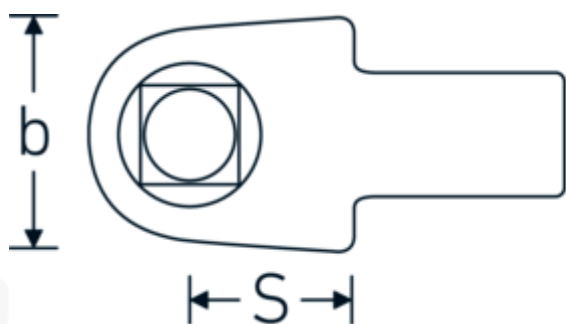

Herramientas acoplables de cuadradillo de calibración

734K

Núm. art. **58243020**
GTIN **4018754192298**
Modelo **734K/20**

Designación.

Herramienta inserción cuadrangular de calibración Cuadrado exterior 1/2" Rec. cuadrado interior 14 x 18

Descripción.

- sin bola ni pasador (por lo que no son aptos para apretar tornillos)
- óptimos resultados de medición durante la calibración debido a la reducción de las fuerzas transversales

Ventajas.

sin bola o espiga (por lo tanto, no es adecuado para apretar tornillos)

Dibujo técnico.

Atributos técnicos.

Cuadrado exterior [pulgadas] 1/2 "
Anchura mm (b) 27 mm

Datos logísticos.

Profundidad mm (IFS) 63
Anchura mm (IFS) 31

Tam.	20	Altura mm (IFS)	38
Tamaño del portaherramientas [cuadrado interior]	14 x 18 mm	RAEE/Ley eléctrica	nicht ear-pflichtig
Altura mm (h)	21,5 mm	Longitud (empaquetada, mm)	69
S	25 mm	Anchura (empaquetada, mm)	34
		Altura en pulgadas	39
		Volumen (envasado, dm3)	0.091494 dm3
		Núm. art.	58243020
		Peso (bruto, kg)	0,218
		Peso PAP (kg)	0,000
		Peso PVC (kg)	0,002
		GTIN	4018754192298
		País de origen AWR	GERMANY
		Región de origen	Nordrhein-Westfalen
		Arancel de aduanas núm.	82041100
		Norma de embalaje	1
		Peso	218 g