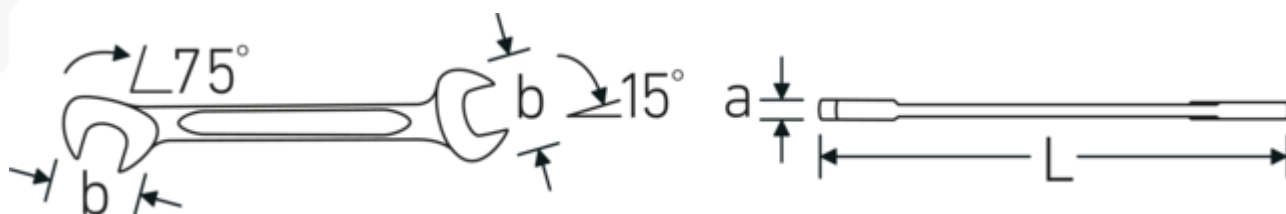

### ELECTRIC 12

Art. nr 40061010  
GTIN 4018754018611  
Modelka ELECTRIC 12 10

**Oznaczenie.** Klucz płaski dwustronny mały ELECTRIC Rozmiar 10 mm Dł.105mm

**Właściwości.**

- stal stopowa chromowa, chromowane

### Podwójny profil-T

Nasze klucze płasko-oczkowe i oczkowe posiadają dodatkowe wgłębienie pośrodku narzędzia. Podobnie jak w przypadku podwójnej belki teowej, rozwiązanie to zapewnia ogromną nośność i maksymalną wytrzymałość przy jednoczesnej redukcji wagi.

### Offset Shaft Design

Nasze klucze są specjalnie zaprojektowane z dodatkowym wzmocnieniem w strefach obciążenia, w których przykładana jest największa siła - a mianowicie w miejscu połączenia szczęki z trzpieniem - w celu zapobiegania deformacji.

## Atrybuty techniczne.

a	3 mm
Szerokość mm (b)	21 mm
Długość mm (L)	105 mm
Pozycja szczęk	15/75 °
Szerokość w poprzek mieszkań 1 [mm]	10 mm
Szerokość w poprzek mieszkań 2 [mm]	10 mm