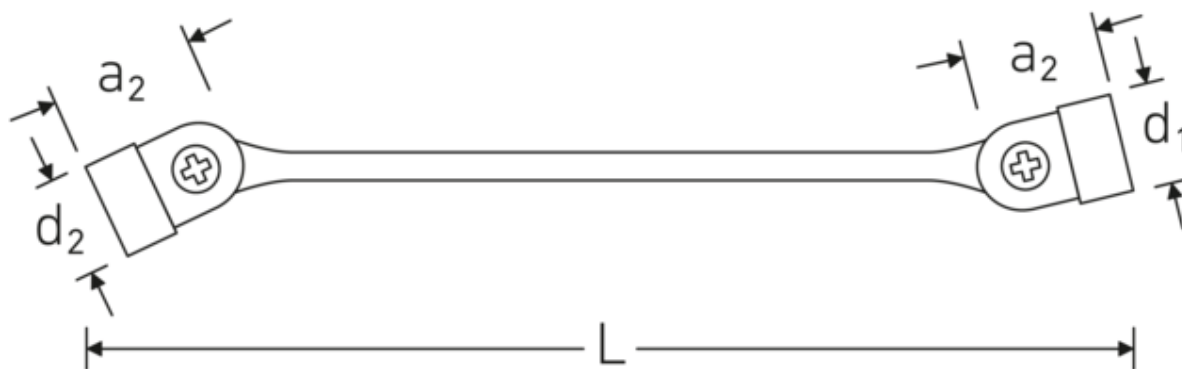

Dobbelt lednøgle FLEXI

FLEXI 29

Art. nr. 43012022
GTIN 4018754025817
Model FLEXI 29 20 x 22

Betegnelse.

Dobbeltlednøgle FLEXI Str. 20 x 22 mm L.287,5mm

Egenskaber.

- med dobbelt sekskant
- Chrome-Alloy-Steel, forkromet

Fordele.

med dobbeltsekskant

Teknologier og funktioner.

Anti-Slip-Drive

Den specielle AS-Drive profil muliggør høj kraftoverførsel til skrue- og boltens flader uden at beskadige dem. Dette forhindrer også, at skruehovedet rives af.

Dobbelt T-profil

Vores kombinations- og ringgaffelnøgler har en ekstra fordybning i midten af værktøjet. Ligesom princippet med en dobbelt T-bjælke giver dette en enorm bæreevne og maksimal styrke, samtidig med at vægten reduceres.

Teknisk tegning.

Tekniske egenskaber.

a1	27,3 mm
a2	29,8 mm
Udgangsprofil	Dobbeltsekskant AS-drive
d1	45,5 mm
d2	48 mm
Længde mm. (L)	287,5 mm
Nøglestørrelse 1 [mm.]	20 mm
Nøglestørrelse 2 [mm.]	22 mm

Logistiske data.