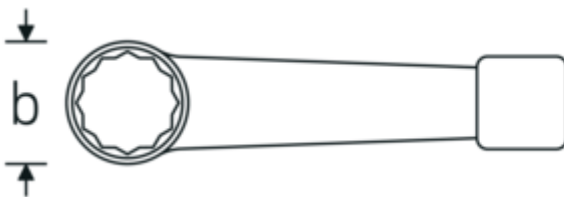

### Aanwijzing.

Ringslagsleutel Maat 85mm L.360mm

### Technische kenmerken.

a	37 mm
Breedte mm (b)	129 mm
DIN	DIN 7444
Lengte mm (L)	360 mm
Flatbreedte 1 [mm]	85 mm