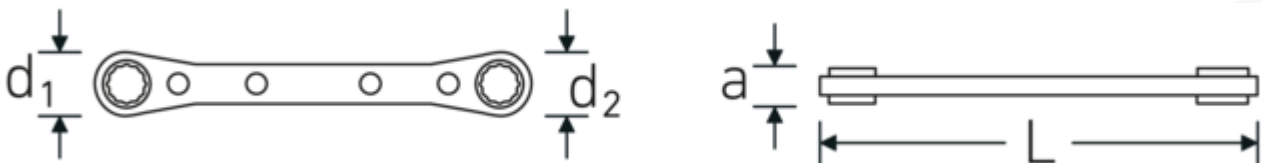

### Aanwijzing.

Dubbele ringratelsleutel Maat 1/2 x 9/16 " L.174mm

### Eigenschappen.

- recht
- met Spline-Drive-profiel
- 22 tands
- verchromd

### Technische kenmerken.

a	12 mm
Uitvoerprofiel	Spline-drive
d1	26 mm
d2	30 mm
Maat uitvoerprofiel	16 x 18

### Logistieke gegevens.

Diepte mm (IFS)	174
Breedte mm (IFS)	29
Hoogte mm (IFS)	10
Lengte (verpakt, mm)	175
Breedte (verpakt, mm)	30

<b>Lengte mm (L)</b>	174 mm	<b>Hoogte (verpakt, mm)</b>	10
<b>Breedte over vlakken 1 [inch]</b>	1/2 "	<b>Volume (verpakt, dm3)</b>	0.0525 dm3
<b>Breedte over flats 2 [inch]</b>	9/16 "	<b>Artikelnr.</b>	41571618
		<b>Gewicht (bruto, KG)</b>	0,159
		<b>Gewicht PAP (KG)</b>	0,000
		<b>Gewicht PVC (KG)</b>	0,005
		<b>GTIN</b>	4018754209385
		<b>Land van oorsprong AWR</b>	UNITED STATES
		<b>Regio van oorsprong</b>	Ausländischer Ursprung
		<b>WEEE/ElektroG</b>	nicht ear-pflichtig
		<b>Douanetarief nr.</b>	82041100
		<b>Verpakkingsstandaard</b>	1
		<b>Gewicht (g)</b>	153 g