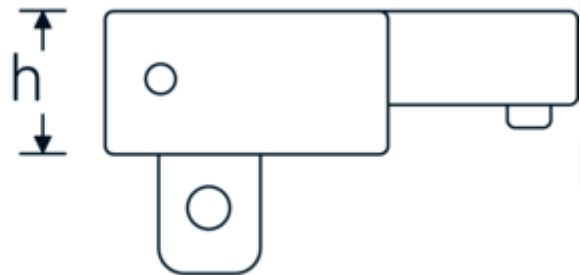

### Aanwijzing.

Insteekvierkant Buiten vierkant 1/4" Wkz.Aufn.9 x 12

### Eigenschappen.

- met vast verbonden, geborgd vierkant

## Technische kenmerken.

Extern vierkant [inch]	1/4 "
Breedte mm (b)	22 mm
Gr.	4
Afmeting gereedschapshouder [vierkant inwendig]	9 x 12 mm
Hoogte mm (h)	14 mm
max. koppel	40 N·m
S	17,5 mm