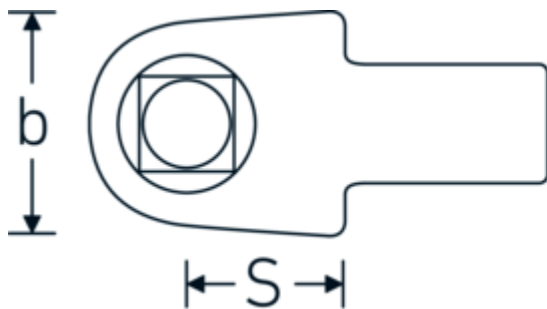

### Aanwijzing.

Insteekvierkant Buiten vierkant 1/4" Wkz.Aufn.9 x 12

### Eigenschappen.

- met vast verbonden, geborgd vierkant

## Technische kenmerken.

Extern vierkant [inch]	1/4 "
Breedte mm (b)	22 mm
Gr.	4
Afmeting gereedschapshouder [vierkant inwendig]	9 x 12 mm
Hoogte mm (h)	14 mm
max. koppel	40 N·m
S	17,5 mm