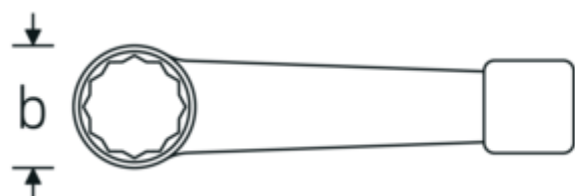

Llaves de percusión con boca en estrella

4205

Núm. art. **42050046**
GTIN **4018754024193**
Modelo **4205 46**

Designación. Llave de anillo de impacto SW 46mm Long.240mm

Descripción.

- DIN 7444
- acero especial, gris acero

Ventajas.

DIN 7444

Dibujo técnico.

Atributos técnicos.

a	22,5 mm
Anchura mm (b)	75 mm
DIN	DIN 7444
Longitud mm (L)	240 mm
Superficie	gris acero
Anchura de los planos 1 [mm]	46 mm

Datos logísticos.

Profundidad mm (IFS)	240
Anchura mm (IFS)	74
Altura mm (IFS)	22
Longitud (empaquetada, mm)	240
Anchura (empaquetada, mm)	74
Altura en pulgadas	22

Variantes.

Núm. art.	Núm. de modelo (ERP)	Designación	GTIN
42050024	4205 24	Llave de anillo de impacto SW 24mm Long.160mm	4018754024063
42050026	4205 26	Llave de anillo de impacto SW 26mm Long.160mm	4018754024070
42050027	4205 27	Llave de anillo de impacto SW 27mm Long.180mm	4018754024087
42050028	4205 28	Llave de anillo de impacto SW 28mm Long.180mm	4018754024094
42050030	4205 30	Llave de anillo de impacto SW 30mm Long.190mm	4018754024100
42050032	4205 32	Llave de anillo de impacto SW 32mm Long.195mm	4018754024117
42050033	4205 33	Llave de anillo de impacto SW 33mm Long.195mm	4018754024124
42050036	4205 36	Llave de anillo de impacto SW 36mm Long.205mm	4018754024131
42050037	4205 37	Llave de anillo de impacto SW 37mm Long.205mm	4018754024148
42050038	4205 38	Llave de anillo de impacto SW 38mm Long.205mm	4018754024155
42050041	4205 41	Llave de anillo de impacto SW 41mm Long.225mm	4018754024179
42050042	4205 42	Llave de anillo de impacto SW 42mm Long.225mm	4018754024186
42050046	4205 46	Llave de anillo de impacto SW 46mm Long.240mm	4018754024193
42050047	4205 47	Llave de anillo de impacto SW 47mm Long.240mm	4018754024209