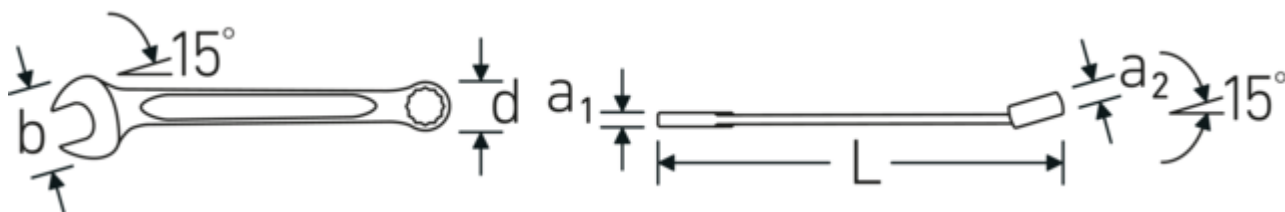

Tekniske egenskaber.

a1	4,2 mm
a2	7 mm
Bredde mm. (b)	18 mm
d	12,4 mm
DIN	DIN 3113 Form A / ISO 7738 Form A
Længde mm. (L)	115 mm
Kæbeposition	15 °
Overflade	forkromet
Nøglestørrelse 1 [mm.]	8 mm
Ringposition	15 °
Nøglestørrelse 2 [mm.]	8 mm
t	21 mm

Logistiske data.

Dybde mm. (IFS)	115
Bredde mm. (IFS)	18
Højde mm. (IFS)	9
Længde (pakket, mm.)	135
Bredde (pakket, mm.)	55
Højde (pakket, mm.)	20
Volym (förpackad, dm³)	0.1485 dm³
Art. nr.	40080808
Vægt (brutto, kg)	0,215
Vægt PAP (kg)	0,000
Vægt PVC (kg)	0,003
GTIN	4018754018734
Oprindelsesland AWR	GERMANY
Oprindelsesregion	Nordrhein-Westfalen
WEEE/ElektroG	nicht ear-pflichtig