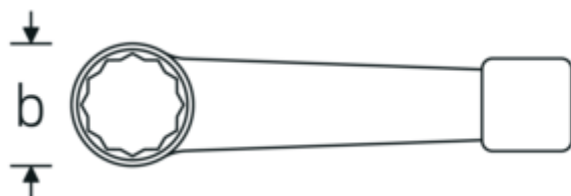

Schlagringschlüssel, metrisch

4205

Art.-Nr. 42050024
GTIN 4018754024063
Modell 4205 24

Bezeichnung.

Schlagringschlüssel SW 24mm L.160mm Spezialstahl

Eigenschaften.

- mit Doppelsechskant
- Spezialstahl, stahlgrau
- DIN 7444

Technische Zeichnung.

Technische Attribute.

a	15 mm
Breite mm (b)	42,5 mm
DIN	DIN 7444
Länge mm (L)	160 mm
Legierung	Spezialstahl
Oberfläche	stahlgrau
Schlüsselweite 1 [mm]	24 mm

Logistikdaten.

Tiefe mm (IFS)	165
Breite mm (IFS)	43
Höhe mm (IFS)	15
WEEE/ElektroG	nicht ear-pflichtig
Länge (verpackt, mm)	165
Breite (verpackt, mm)	43
Höhe (verpackt, mm)	15
Volumen (verpackt, dm ³)	0.106425 dm ³
Art.-Nr.	42050024
Gewicht (brutto, kg)	0,260