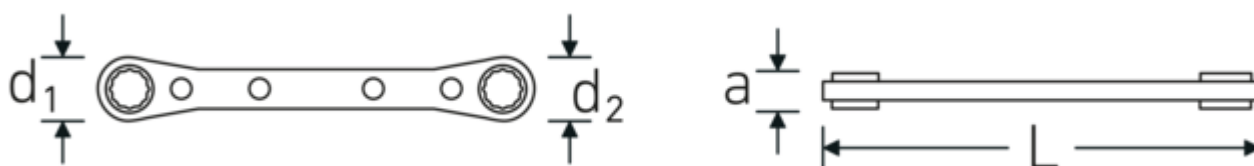

Dubbele ringratelsleutel, metrisch, dubbel-zeskant

25

Artikelnr. **41131011**
GTIN **4018754022144**
Model **25 10 x 11**

Aanwijzing.

Dubbele ringratelsleutel Maat 10 x 11 mm L.170mm

Eigenschappen.

- twaalfkant
- recht
- 22 tands
- verchromd

Voordelen.

met dubbel-zeskant

Technologieën en kenmerken.

Anti-Slip-Drive

Het speciale AS-Drive-profiel maakt een hoge krachtoverbrenging mogelijk op de vlakke kanten van schroeven en bouten zonder ze te beschadigen. Dit voorkomt ook het afbreken van de schroef- of boutkop.

Technische tekening.

Technische kenmerken.

a	12 mm
Uitvoerprofiel	Dubbel-zeskant AS-drive
d1	26 mm
d2	30 mm
Lengte mm (L)	170 mm
Flatbreedte 1 [mm]	10 mm
Breedte over vlakken 2 [mm]	11 mm

Logistieke gegevens.

Diepte mm (IFS)	174
Breedte mm (IFS)	30
Hoogte mm (IFS)	13
Lengte (verpakt, mm)	175
Breedte (verpakt, mm)	31
Hoogte (verpakt, mm)	14
Volume (verpakt, dm3)	0.07595 dm3
Artikelnr.	41131011
Gewicht (bruto, KG)	0,150
Gewicht PAP (KG)	0,000
Gewicht PVC (KG)	0,004
GTIN	4018754022144
Land van oorsprong AWR	UNITED STATES
Regio van oorsprong	Ausländischer Ursprung
WEEE/ElektroG	nicht ear-pflichtig
Douanetarief nr.	82041100
Verpakkingsstandaard	1
Gewicht (g)	144 g