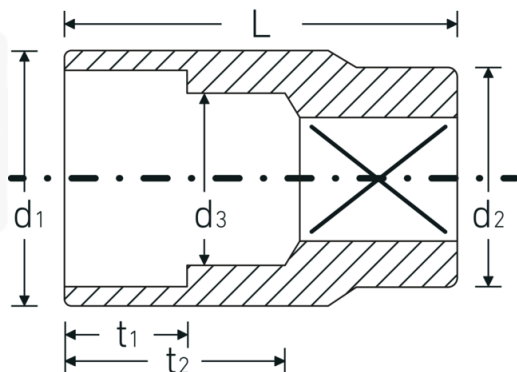

Steckschlüsseinsätze 1/2", metrisch

50

Art.-Nr. 03010028

GTIN 4018754005369

Modell 50 28

Bezeichnung.

1/2 " Steckschlüsseinsatz SW 28mm L.45mm

Eigenschaften.

- Doppelsechskant mit AS-Drive-Profil
- 1/2" Innenvierkant-Antrieb
- HPQ® Hochleistungsstahl, verchromt
- DIN 3124 / ISO 2725-1 / DIN EN 3709 / ASME B 107.5 M

Technologien und Leistungsmerkmale.

High Performance Quality (HPQ®)

Technische Zeichnung.

Technische Attribute.

| | |
|--------------------------------------|----------------------------------------------------------|
| Abtriebsprofil | Doppelsechskant AS-Drive |
| Antriebsvierkant innen (Zoll) | 1/2 " |
| d1 | 37,4 mm |
| d2 | 27 mm |
| d3 | 25 mm |
| DIN | DIN 3124 / ISO 2725-1, DIN EN 3709, ASME B 107.5 M |
| Länge mm (L) | 45 mm |
| Schlüsselweite [mm] | 28 mm |
| t1 | 19,5 mm |
| t2 | 26,7 mm |