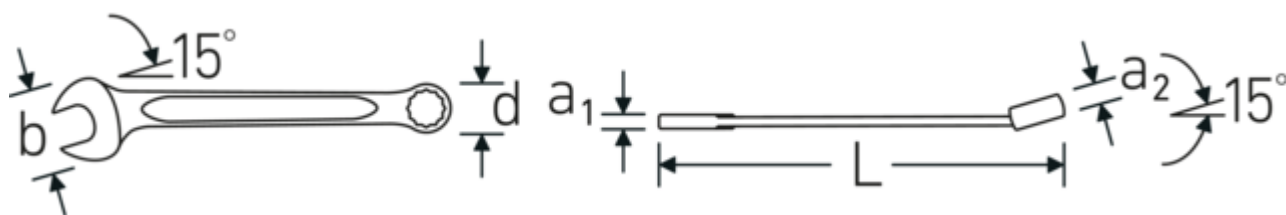

Anti-Slip-Drive

Den speciella AS-Drive-profilen möjliggör hög kraftöverföring till skruvarnas och bultarnas ytor utan att skada dem. Detta förhindrar också att skruvhuvudet slits av.

Tunnväggiga ringar

Ringens tunna väggdiameter underlättar arbete i trånga utrymmen. Ringsidorna är högre än standardmuttrarna, vilket förhindrar klämning.

Technical Drawing.

Technical Attributes.

a1	8,4 mm
a2	14,5 mm
Bredd mm (b)	57.5 mm
d	37,8 mm
DIN	DIN 3113 Form A / ISO 7738 Form A
Längd mm (L)	300 mm
Käkens position	15 °
Nyckelstorlek 1 [mm]	26 mm
Ringposition	15 °
Nyckelstorlek 2 [mm]	26 mm
t	5 mm