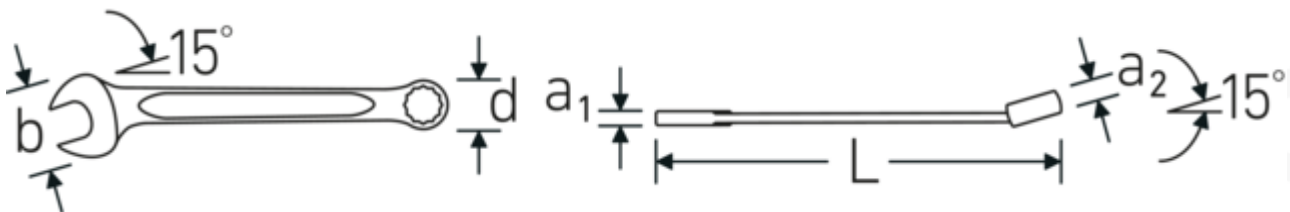

Anti-Slip-Drive

Den speciella AS-Drive-profilen möjliggör hög kraftöverföring till skruvarnas och bultarnas ytor utan att skada dem. Detta förhindrar också att skruvhuvudet slits av.

Dubbel T-profil

Våra kombinations- och u-ringnycklar har en extra fördjupning i mitten av verktyget. Precis som principen med en dubbel T-balk ger detta en enorm bärförmåga och maximal styrka samtidigt som vikten minskas.

Tunnväggiga ringar

Ringens tunna väggdiameter underlättar arbete i trånga utrymmen. Ringsidorna är högre än standardmuttrarna, vilket förhindrar klämning.

Offset Shaft Design

Våra skiftnycklar är specialutformade med extra förstärkning i de belastningszoner där den största kraften appliceras - nämligen vid förbindelsen mellan käften och skftet - för att förhindra deformation.

Technical Drawing.

Technical Attributes.

a1	10 mm
a2	18 mm
Bredd mm (b)	80 mm
d	49,3 mm
DIN	DIN 3113 Form A / ISO 7738 Form A

Logistics data.

Djup mm (IFS)	460
Bredd mm (IFS)	80
Höjd mm (IFS)	18
Längd (packad, mm)	463
Bredd (packad, mm)	80