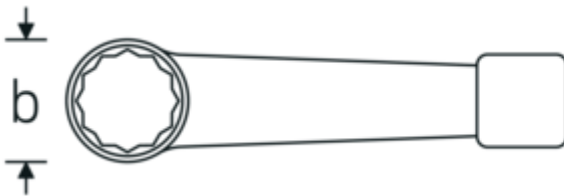

## Impact ring spanner, metric

**4205**

Product no. **42050080**  
GTIN **4018754024339**  
Model **4205 80**

**Label.** Striking face ring spanner Spanner size 80mm L.345mm

**Features.**

- DIN 7444
- special steel, grey

### Technical Drawing.

### Technical Attributes.

<b>a</b>	35 mm
<b>Width mm (b)</b>	126 mm
<b>DIN</b>	DIN 7444
<b>Length mm (L)</b>	345 mm
<b>Spanner size 1 [mm]</b>	80 mm

42050175	4205 175	Striking face ring spanner Spanner size 175mm L.650mm	4018754024520
42050180	4205 180	Striking face ring spanner Spanner size 180mm L.650mm	4018754024537
42050210	4205 210	Striking face ring spanner Spanner size 210mm L.750mm	4018754024575