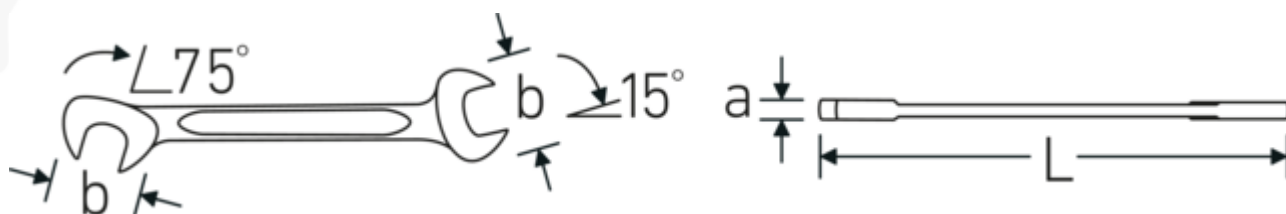

Chiavi piccole a due bocche ELECTRIC

ELECTRIC 12a

Nr. art **40462424**
GTIN **4018754020010**
Modello **ELECTRIC 12a 3/8**

Designazione.

Chiave fissa a due bocche piccola ELECTRIC Mis. 3/8 " Lar.105mm

Descrizione.

- Chrome-Alloy-Steel, cromate

Tecnologie e caratteristiche.

Profilo a doppia T

Le nostre chiavi combinate e ad anello sono dotate di un ulteriore incavo al centro dell'utensile. Simile al principio di una doppia trave a T, questo sistema offre una straordinaria capacità di serraggio e la massima resistenza, riducendo al contempo il peso.

Offset Shaft Design

Le nostre chiavi sono state appositamente progettate con un rinforzo aggiuntivo nelle zone di carico in cui viene applicata la maggior quantità di forza, ovvero nel punto di collegamento tra la ganaschia e il gambo, per evitare deformazioni.

Disegno tecnico.

Attributi tecnici.

a	3 mm
Larghezza mm (b)	21 mm
Lunghezza mm (L)	105 mm
Posizione della bocca	15/75 °
Larghezza tra i piatti 1 [pollice]	3/8 "
Larghezza tra i piatti 2 [pollici]	3/8 "

Dati logistici.