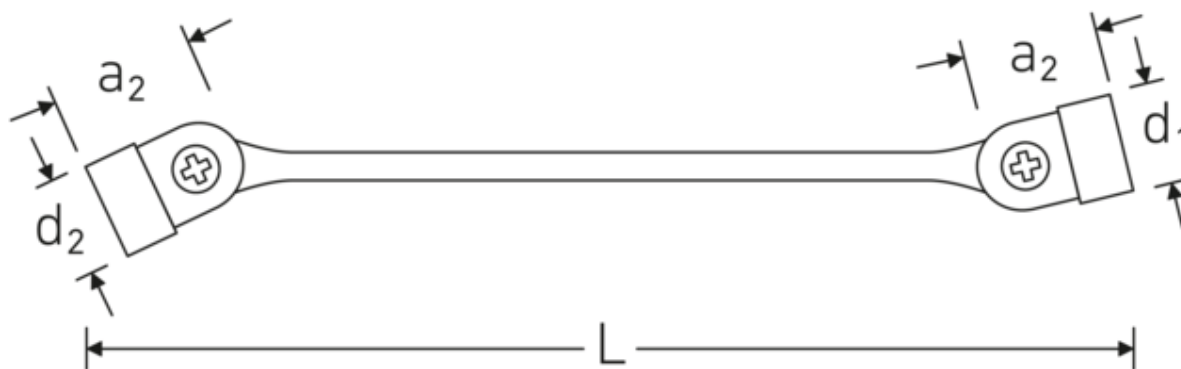

Dobbelt lednøgle FLEXI

FLEXI 29

Art. nr. **43011618**
GTIN **4018754025763**
Model **FLEXI 29 16 x 18**

Betegnelse.

Dobbeltlednøgle FLEXI Str. 16 x 18 mm L.249mm

Egenskaber.

- med dobbelt sekskant
- Chrome-Alloy-Steel, forkromet

Fordele.

med dobbeltsekskant

Teknologier og funktioner.

Anti-Slip-Drive

Den specielle AS-Drive profil muliggør høj kraftoverførsel til skrue- og boltens flader uden at beskadige dem. Dette forhindrer også, at skruehovedet rives af.

Dobbelt T-profil

Vores kombinations- og ringgaffelnøgler har en ekstra fordybning i midten af værktøjet. Ligesom princippet med en dobbelt T-bjælke giver dette en enorm bæreevne og maksimal styrke, samtidig med at vægten reduceres.

Teknisk tegning.

Tekniske egenskaber.

a1	22,2 mm
a2	24,7 mm
Udgangsprofil	Dobbeltsekskant AS-drive
d1	38,5 mm
d2	40 mm
Længde mm. (L)	249 mm
Nøglestørrelse 1 [mm.]	16 mm
Nøglestørrelse 2 [mm.]	18 mm

Logistiske data.