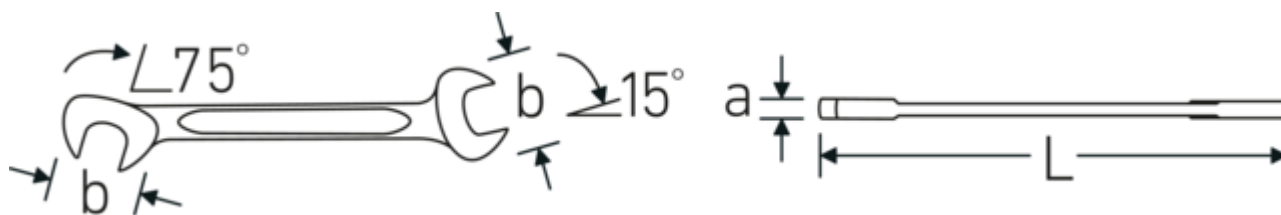

#### Caractéristiques.

- Version droite, position de la mâchoire à 15° et 75°
- construction intelligente stable, mince et légère
- résistance élevée à la flexion grâce au profil en double T
- maniable, surface agréable pour la peau grâce à la finition ronde de STAHLWILLE
- extrêmement résistante, durée de vie exceptionnelle
- forgée dans la matrice, trempée et refroidie dans un bain d'huile
- Chrome-Alloy-Steel, chromé

#### Profil en IPN

Nos clés mixtes et à anneaux sont dotées d'un renforcement supplémentaire au milieu de l'outil. Similaire au principe d'une double poutre en T, cela permet d'obtenir une capacité de charge énorme et une résistance maximale tout en réduisant le poids.

#### Offset Shaft Design

Nos clés sont spécialement conçues avec des renforts supplémentaires dans les zones de charge où la force est la plus importante, à savoir à la jonction entre la mâchoire et la tige, afin d'éviter les déformations.

## Attributs techniques.

a	2 mm
Largeur mm (b)	10.5 mm
Longueur mm (L)	70 mm
Angle de la mâchoire	15/75 °
Ouverture 1 [pouces]	5/32 "
Ouverture 2 [pouces]	5/32 "