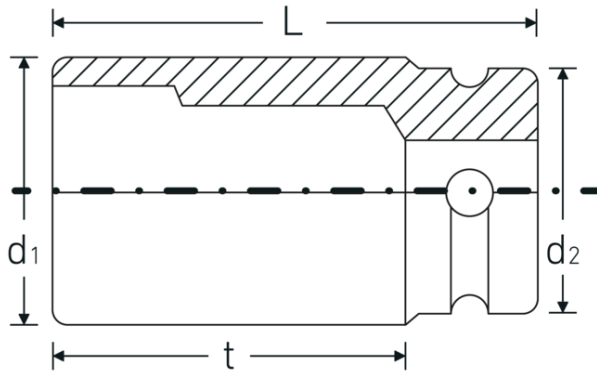

### Geoptimaliseerde functionaliteit.

Alle IMPACT-doppen hebben een doorlopend boorgat voor de verbindingstift en een diepe groef voor de rubberen veiligheidsring. De verbindingstift wordt bij gebruik niet belast.

## Technische kenmerken.

Uitvoerprofiel	zeskant
Aandrijving vierkant binnen (inch)	1 "
d1	74,5 mm
d2	54 mm
DIN	DIN 3129 / ISO 1711-2
Lengte mm (L)	82 mm
Sleutelplaatdikte [mm]	50 mm
t	52 mm