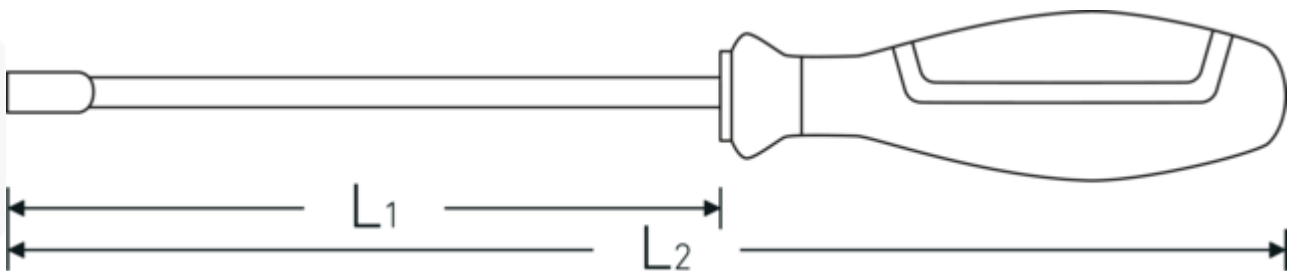

- für Außensechskantschrauben
- 3-Komponenten-Griff mit Kopflaserung
- Chrome Alloy Steel, verchromt
- DIN 3125

Technologien und Leistungsmerkmale.

3-Komponenten-Griff

Unser 3-Komponenten-Griff vereint harte, weiche und spezialfaserbeschichtete Komponenten, die ihm seine optimierte Ergonomie, maximale Kraftübertragung und erhöhte Sicherheit bei täglicher Nutzung verleihen.

Technische Zeichnung.

Technische Attribute.

d	17,2 mm
DIN	DIN 3125
L1	125 mm
L2	250 mm
Schlüsselweite [mm]	12 mm

Logistikdaten.

Tiefe mm (IFS)	250
Breite mm (IFS)	35
Höhe mm (IFS)	35
WEEE/ElektroG	nicht ear-pflichtig
Länge (verpackt, mm)	257
Breite (verpackt, mm)	110
Höhe (verpackt, mm)	65
Volumen (verpackt, dm3)	1.83755 dm3
Art.-Nr.	43093012
Gewicht (brutto, kg)	0,879
Gewicht PAP (kg)	0,081
Gewicht PVC (kg)	0,000
GTIN	4018754278237
Ursprungsland AWR	GERMANY
Ursprungsregion	Nordrhein-Westfalen
Zolltarifnr.	82054000
Packnorm	5
Gewicht (g)	168 g