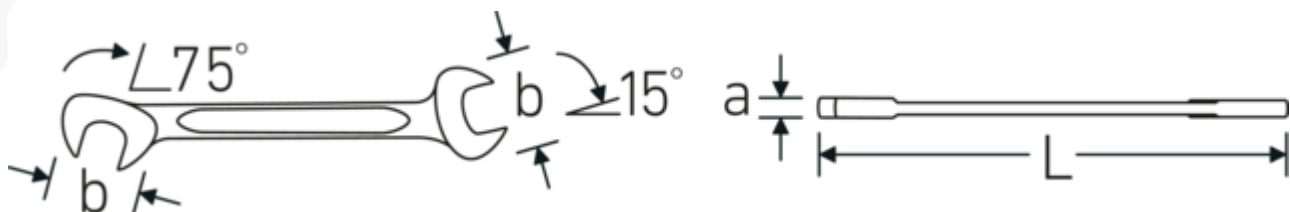

Dubbele steeksleutel klein ELECTRIC, imperiaal

ELECTRIC 12a

Artikelnr. **40462222**
GTIN **4018754020003**
Model **ELECTRIC 12a 11/32**

Aanwijzing.

Dubbele steeksleutel klein ELECTRIC Maat 11/32 " L.103mm

Eigenschappen.

- Chrome-Alloy-Steel, verchromd

Technologieën en kenmerken.

Dubbel-T-profiel

Onze combinatie- en ringsleutels hebben een extra uitsparing in het midden van het gereedschap. Vergelijkbaar met het principe van een dubbele T-balk biedt dit een enorme overdrachtscapaciteit en maximale sterkte bij een lager gewicht.

Offset Shaft Design

Onze steeksleutels zijn speciaal ontworpen met extra versterking in de belastingszones waar de meeste kracht wordt uitgeoefend - namelijk bij de verbinding tussen de bek en de steel - om vervorming te voorkomen.

Technische tekening.

Technische kenmerken.

a	3 mm
Breedte mm (b)	18.9 mm
Lengte mm (L)	103 mm
Positie bek	15/75 °
Breedte over vlakken 1 [inch]	11/32 "
Breedte over flats 2 [inch]	11/32 "

Logistieke gegevens.