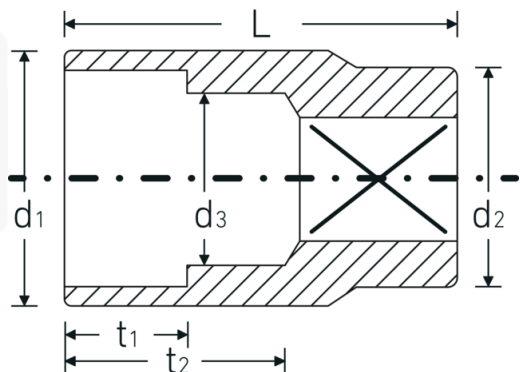

Steckschlüsseinsätze 1/2", metrisch

52

Art.-Nr. 03030008

GTIN 4018754005802

Modell 52 8

Bezeichnung.

1/2 " Steckschlüsseinsatz SW 8mm L.38mm

Eigenschaften.

Technische Zeichnung.

Technische Attribute.

Abtriebsprofil	Sechskant AS-Drive
Antriebsvierkant innen (Zoll)	1/2 "
d1	13 mm
d2	22 mm
d3	7 mm
DIN	DIN 3124 / ISO 2725-1, ASME B 107.5M, DIN EN 3709
Länge mm (L)	38 mm
Schlüsselweite [mm]	8 mm
t1	9 mm
t2	22 mm

Logistikdaten.

Tiefe mm (IFS)	38
Breite mm (IFS)	23
Höhe mm (IFS)	23
WEEE/ElektroG	nicht ear-pflichtig
Länge (verpackt, mm)	128
Breite (verpackt, mm)	58
Höhe (verpackt, mm)	40
Volumen (verpackt, dm3)	0.29696 dm3
Art.-Nr.	03030008
Gewicht (brutto, kg)	0,560
Gewicht PAP (kg)	0,000
Gewicht PVC (kg)	0,006
GTIN	4018754005802
Ursprungsland AWR	GERMANY
Ursprungsregion	Nordrhein-Westfalen
Zolltarifnr.	82042000
Packnorm	10
Gewicht (g)	56 g

Varianten.

Art.-Nr.	Modell-Nr. (ERP)	Bezeichnung	GTIN
03030008	52 8	1/2 " Steckschlüsseleinsatz SW 8mm L.38mm	4018754005802
03030009	52 9	1/2 " Steckschlüsseleinsatz SW 9mm L.38mm	4018754005819
03030010	52 10	1/2 " Steckschlüsseleinsatz SW 10mm L.38mm	4018754005826
03030011	52 11	1/2 " Steckschlüsseleinsatz SW 11mm L.38mm	4018754005833
03030012	52 12	1/2 " Steckschlüsseleinsatz SW 12mm L.38mm	4018754005840
03030013	52 13	1/2 " Steckschlüsseleinsatz SW 13mm L.38mm	4018754005857
03030014	52 14	1/2 " Steckschlüsseleinsatz SW 14mm L.38mm	4018754005864
03030015	52 15	1/2 " Steckschlüsseleinsatz SW 15mm L.38mm	4018754005871
03030016	52 16	1/2 " Steckschlüsseleinsatz SW 16mm L.38mm	4018754005888
03030017	52 17	1/2 " Steckschlüsseleinsatz SW 17mm L.38mm	4018754005895
03030018	52 18	1/2 " Steckschlüsseleinsatz SW 18mm L.38mm	4018754005901
03030019	52 19	1/2 " Steckschlüsseleinsatz SW 19mm L.38mm	4018754005918
03030020	52 20	1/2 " Steckschlüsseleinsatz SW 20mm L.42mm	4018754005925
03030021	52 21	1/2 " Steckschlüsseleinsatz SW 21mm L.42mm	4018754005932