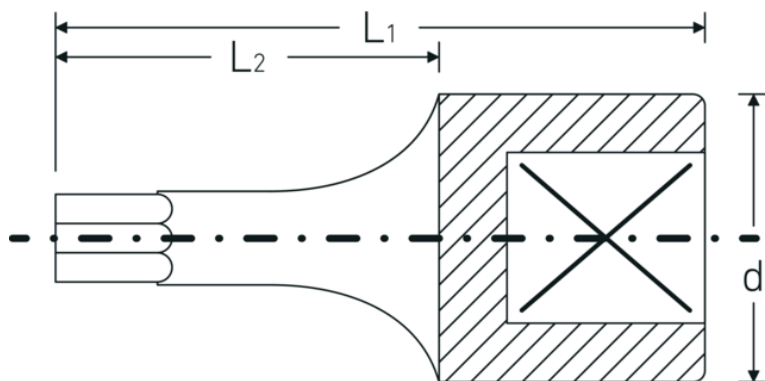

## TORX® Schraubendrehereinsätze 1/4"

44KTX

Art.-Nr. 01350040  
GTIN 4018754001200  
Modell 44 KTX T 40  
SCHRAUBENDREHEREINSATZ 1/4  
ZOLL

**Bezeichnung.** 1/4 " Schraubendrehereinsatz L.28mm

**Eigenschaften.**

- für Innen-TORX® Schrauben
- 1/4" Innenvierkant-Antrieb
- Chrome Alloy Steel, verchromt

### Technische Attribute.

Abtriebsprofil	TORX®
Antriebsvierkant innen (Zoll)	1/4 "
d	11,6 mm
Größe Abtriebsprofil	T40
L1	28 mm
L2	16 mm

## Varianten.

Art.-Nr.	Modell-Nr. (ERP)	Bezeichnung	GTIN
01350008	44 KTX T 8 SCHRAUBENDREHEREINSATZ 1/4 ZOLL	1/4 " Schraubendrehereinsatz L.28mm	4018754001125
01350009	44 KTX T 9 SCHRAUBENDREHEREINSATZ 1/4 ZOLL	1/4 " Schraubendrehereinsatz L.28mm	4018754001132
01350010	44 KTX T 10 SCHRAUBENDREHEREINSATZ 1/4 ZOLL	1/4 " Schraubendrehereinsatz L.28mm	4018754001149
01350015	44 KTX T 15 SCHRAUBENDREHEREINSATZ 1/4 ZOLL	1/4 " Schraubendrehereinsatz L.28mm	4018754001156
01350020	44 KTX T 20 SCHRAUBENDREHEREINSATZ 1/4 ZOLL	1/4 " Schraubendrehereinsatz L.28mm	4018754001163
01350025	44 KTX T 25 SCHRAUBENDREHEREINSATZ 1/4 ZOLL	1/4 " Schraubendrehereinsatz L.28mm	4018754001170
01350027	44 KTX T 27 SCHRAUBENDREHEREINSATZ 1/4 ZOLL	1/4 " Schraubendrehereinsatz L.28mm	4018754001187
01350030	44 KTX T 30 SCHRAUBENDREHEREINSATZ 1/4 ZOLL	1/4 " Schraubendrehereinsatz L.28mm	4018754001194
01350040	44 KTX T 40 SCHRAUBENDREHEREINSATZ 1/4 ZOLL	1/4 " Schraubendrehereinsatz L.28mm	4018754001200