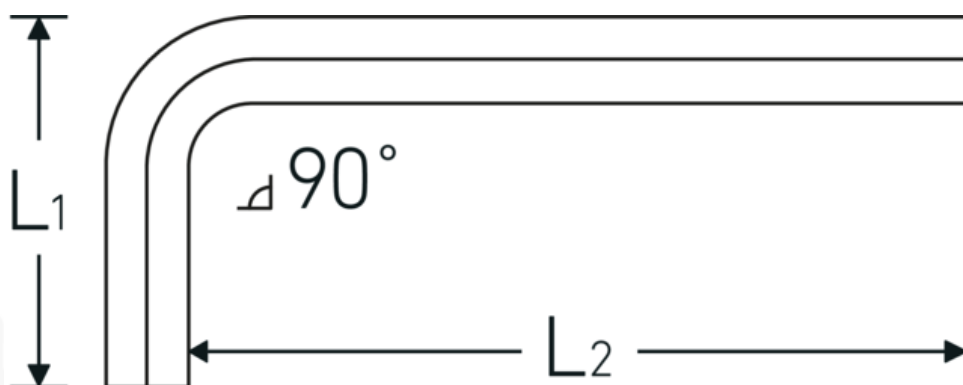

Chiave esagonale piegata imperiale

10760a

Nr. art **43553014**
GTIN **4018754332342**
Modello **10760a 7/32**
WINKELSCHRAUBENDREHER
SECHSKANT

Designazione.

Chiave esagonale piegata imperiale Esagono di uscita 7/32 Lar.32mm x 80mm

Descrizione.

- per viti a brugola esagonali
- cromo vanadio, nichelate

Vantaggi.

per viti a brugola esagonali

Disegno tecnico.

Attributi tecnici.

Profilo di uscita Esagonale

Dati logistici.

Profondità mm (IFS) 89
Larghezza mm (IFS) 35

Esagono di uscita esterno (pollici)	7/32
L1	32 mm
L2	80 mm

Altezza mm (IFS)	6
Lunghezza (imballata, mm)	175
Larghezza (imballata, mm)	100
Altezza (imballata, mm)	7
Volume (imballato, dm3)	0.1225 dm3
N° Art.	43553014
Peso (lordo, kg)	0,240
Peso PAP (kg)	0,000
Peso PVC (kg)	0,004
GTIN	4018754332342
Paese di origine AWR	GERMANY
Regione di origine	Nordrhein-Westfalen
RAEE/Legge sull'elettricità	nicht ear-pflichtig
N. tariffa doganale	82054000
Standard di imballaggio	10
Peso [mm]	23 g