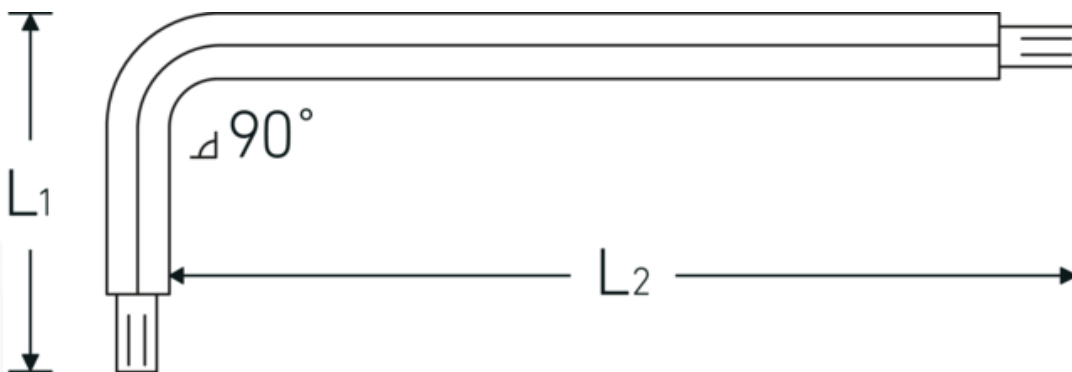

Haakse schroevendraaiers met kogelkop

10767

Artikelnr. 43263015
GTIN 4018754332762
Model 10767 1.5 KUGELKOPF-
WINKELSCHRAUBENDREHER
SECHSKANT

Aanwijzing.

Haakse schroevendraaiers met kogelkop Uitgang zeshoek 1,5mm L.14mm x 89mm

Eigenschappen.

- voor binnenzeskantbouten
- met kogelkop aan de lange kant
- zwenkhoek tot 25° naar iedere kant
- Chroom-Vanadium, gebruineerd

Voordelen.

voor inbusschroeven

Technische tekening.

Technische kenmerken.

Uitvoerprofiel	Zeskant
Uitgaande zeskant (mm)	1,5 mm
L1	14 mm
L2	89 mm

Logistieke gegevens.

Diepte mm (IFS)	91
Breedte mm (IFS)	14
Hoogte mm (IFS)	2
Lengte (verpakt, mm)	91
Breedte (verpakt, mm)	14
Hoogte (verpakt, mm)	2
Volume (verpakt, dm3)	0.002548 dm3
Artikelnr.	43263015
Gewicht (bruto, KG)	0,002
Gewicht PAP (KG)	0,000
Gewicht PVC (KG)	0,001
GTIN	4018754332762
Land van oorsprong AWR	GERMANY
Regio van oorsprong	Nordrhein-Westfalen
WEEE/ElektroG	nicht ear-pflichtig
Douanetarief nr.	82041100
Verpakkingsstandaard	1
Gewicht (g)	2 g