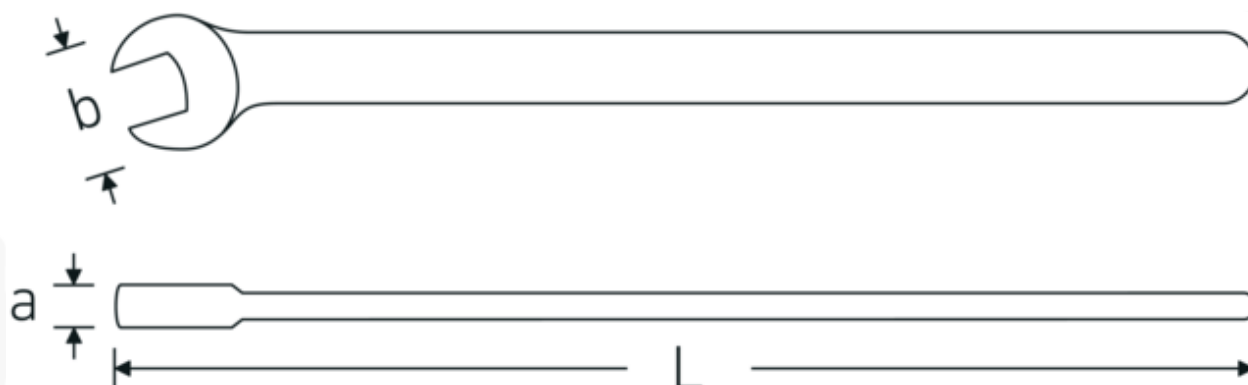

Jednostronne klucze płaskie VDE

12160 VDE

Art. nr 44180017
GTIN 4018754253999
Modelka 12160 VDE 17

Oznaczenie.

Klucz płaski jednostronny VDE Rozmiar 17mm Dł.200mm

Właściwości.

- stal stopowa chromowa, chromowane
- VDE izolowany do 1000 V
- DIN EN 60900
- #T; AC/1000 V

Zalety.

DIN EN 60900

Rysunek techniczny.

Atrybuty techniczne.

a	12,5 mm
Szerokość mm (b)	40 mm
DIN	DIN EN 60900
Długość mm (L)	200 mm
Szerokość w poprzek mieszkań 1 [mm]	17 mm

Dane logistyczne.

Głębokość mm (IFS)	200
Szerokość mm (IFS)	37
Wysokość mm (IFS)	13
Długość (w opakowaniu, mm)	250
Szerokość (w opakowaniu, mm)	100
Wysokość (w opakowaniu, mm)	15
Objętość (w opakowaniu, dm³)	0.375 dm ³
Art. nr	44180017
Waga (brutto, kg)	0,150
Waga PAP (kg)	0,000
Waga PVC (kg)	0,005
GTIN	4018754253999
Kraj pochodzenia AWR	GERMANY
Region pochodzenia	Nordrhein-Westfalen
WEEE/ElektroG	nicht ear-pflichtig
Nr taryfy celnej	82041100
Standard pakowania	1
Waga (g)	146 g

Variants.

Art. nr	Nr modelu (ERP)	Oznaczenie	GTIN
44180010	12160 VDE 10	Klucz płaski jednostronny VDE Rozmiar 10mm Dł.140,7mm	4018754253968
44180013	12160 VDE 13	Klucz płaski jednostronny VDE Rozmiar 13mm Dł.166,4mm	4018754253975
44180014	12160 VDE 14	Klucz płaski jednostronny VDE Rozmiar 14mm Dł.181mm	4018754253982
44180017	12160 VDE 17	Klucz płaski jednostronny VDE Rozmiar 17mm Dł.200mm	4018754253999
44180019	12160 VDE 19	Klucz płaski jednostronny VDE Rozmiar 19mm Dł.218mm	4018754254002
44180022	12160 VDE 22	Klucz płaski jednostronny VDE Rozmiar 22mm Dł.248mm	4018754254019