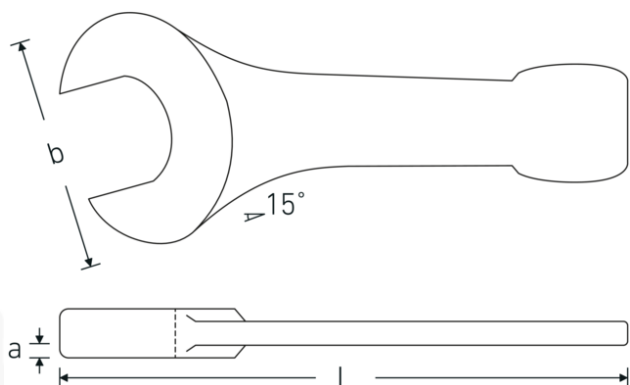

## Slag gaffelnøgle

4204

Art. nr. 42040036  
GTIN 4018754023684  
Model 4204 36

**Betegnelse.** Slaggaffelnøgle Str. 36mm L.215mm

**Egenskaber.**

- DIN 133
- specialstål, stålgrå

## Teknisk tegning.

## Tekniske egenskaber.

a 17,5 mm  
Bredde mm. (b) 76 mm

## Logistiske data.

Dybde mm. (IFS) 213  
Bredde mm. (IFS) 75

<b>DIN</b>	DIN 133	<b>Højde mm. (IFS)</b>	19
<b>Længde mm. (L)</b>	215 mm	<b>Længde (pakket, mm.)</b>	213
<b>Nøglestørrelse 1 [mm.]</b>	36 mm	<b>Bredde (pakket, mm.)</b>	75
		<b>Højde (pakket, mm.)</b>	19
		<b>Volym (förpackad, dm3)</b>	0.303525 dm3
		<b>Art. nr.</b>	42040036
		<b>Vægt (brutto, kg)</b>	0,698
		<b>Vægt PAP (kg)</b>	0,000
		<b>Vægt PVC (kg)</b>	0,000
		<b>GTIN</b>	4018754023684
		<b>Oprindelsesland AWR</b>	GERMANY
		<b>Oprindelsesregion</b>	Nordrhein-Westfalen
		<b>WEEE/ElektroG</b>	nicht ear-pflichtig
		<b>Toldtarif nr.</b>	82041100
		<b>Pakkestandard</b>	1
		<b>Vægt (g)</b>	698 g