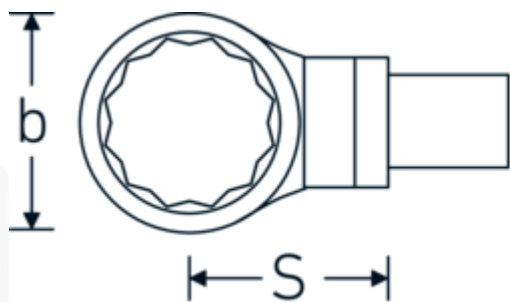

Chiavi ad anello ad innesto

732/100

Nr. art 58221034
GTIN 4018754238798
Modello 732/100 SW 34

Designazione.

Chiave ad anello ad innesto Mis. 34mm Dimensioni dell'innesto 22 x 28

Descrizione.

- Per chiavi dinamometriche con attacco quadrato
- Fissato con bloccaggio a perno
- Cromatura su nichel, durevole e resistente ai trucioli
- Fuso a getto, temprato e raffreddato in bagno d'olio
- Estremamente resiliente, eccezionalmente durevole

Vantaggi.

Per chiavi dinamometriche con adattatore quadro

Disegno tecnico.

Attributi tecnici.

Larghezza mm (b)	52 mm
Taglia del portautensili [quadrato interno]	22 x 28 mm
Altezza mm (h)	17 mm
S	55 mm
Larghezza tra i piatti [mm]	34 mm

Varianti.

N° Art.	Nr. modello (ERP)	Designazione	GTIN
58221024	732/100 SW 24	Chiave ad anello ad innesto Mis. 24mm Dimensioni dell'innesto22 x 28	4018754238750
58221027	732/100 SW 27	Chiave ad anello ad innesto Mis. 27mm Dimensioni dell'innesto22 x 28	4018754238767
58221030	732/100 SW 30	Chiave ad anello ad innesto Mis. 30mm Dimensioni dell'innesto22 x 28	4018754238774
58221032	732/100 SW 32	Chiave ad anello ad innesto Mis. 32mm Dimensioni dell'innesto22 x 28	4018754238781
58221034	732/100 SW 34	Chiave ad anello ad innesto Mis. 34mm Dimensioni dell'innesto22 x 28	4018754238798
58221036	732/100 SW 36	Chiave ad anello ad innesto Mis. 36mm Dimensioni dell'innesto22 x 28	4018754238804
58221041	732/100 SW 41	Chiave ad anello ad innesto Mis. 41mm Dimensioni dell'innesto22 x 28	4018754238811
58221046	732/100 SW 46	Chiave ad anello ad innesto Mis. 46mm Dimensioni dell'innesto22 x 28	4018754238828