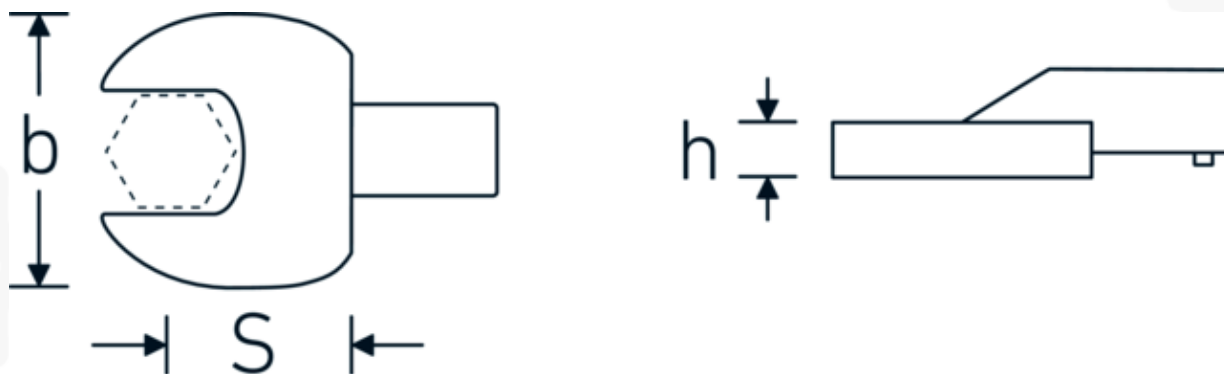

### Designazione.

Chiave a bocca a innesto Mis. 36mm Dimensioni dell'innesto 22 x 28

### Descrizione.

- Per chiavi dinamometriche con attacco quadrato
- Fissato con bloccaggio a perno
- Cromatura su nichel, durevole e resistente ai trucioli
- Formato a getto, temprato e raffreddato in bagno d'olio
- Estremamente resiliente, eccezionalmente durevole

### Vantaggi.

Per chiavi dinamometriche con adattatore quadro

## Attributi tecnici.

Larghezza mm (b)	74 mm
Taglia del portautensili [quadrato interno]	22 x 28 mm
Altezza mm (h)	15 mm
S	55 mm
Larghezza tra i piatti [mm]	36 mm