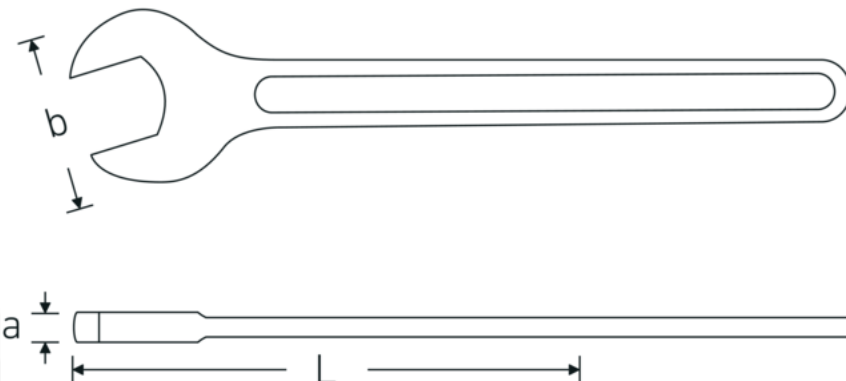

Enkele steeksleutel, metrisch

4004

Artikelnr. **40040900**
GTIN **4018754018451**
Model **4004 90**

Aanwijzing.

Enkele steeksleutel Maat 90mm L.690mm

Eigenschappen.

- DIN 894 tot 85 mm
- gelegeerd staal, staalgrijs

Voordelen.

DIN 894 tot en met 85 mm

Technische tekening.

Technische kenmerken.

a 23 mm
Breedte mm (b) 173 mm

Logistieke gegevens.

Diepte mm (IFS) 690
Breedte mm (IFS) 169

DIN	DIN 894	Hoogte mm (IFS)	24
Lengte mm (L)	690 mm	Lengte (verpakt, mm)	690
Flatbreedte 1 [mm]	90 mm	Breedte (verpakt, mm)	169
		Hoogte (verpakt, mm)	24
		Volume (verpakt, dm3)	2.79864 dm3
		Artikelnr.	40040900
		Gewicht (bruto, KG)	3,425
		Gewicht PAP (KG)	0,000
		Gewicht PVC (KG)	0,000
		GTIN	4018754018451
		Land van oorsprong AWR	GERMANY
		Regio van oorsprong	Nordrhein-Westfalen
		WEEE/ElektroG	nicht ear-pflichtig
		Douanetarief nr.	82041100
		Verpakkingsstandaard	1
		Gewicht (g)	3425 g