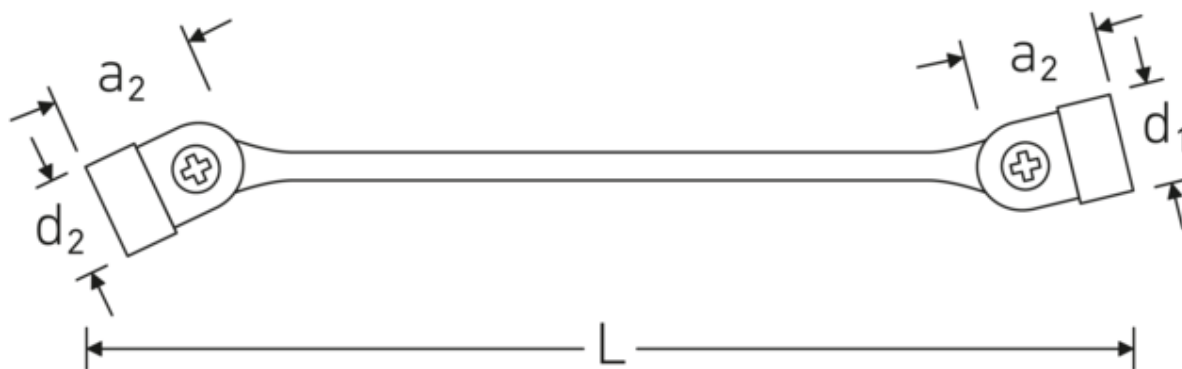

#### Anti-Slip-Drive

Lo speciale profilo AS-Drive consente un'elevata trasmissione di forza sulle parti piatte di viti e bulloni senza danneggiarli. In questo modo si evita anche di spanare la testa della vite.

#### Profilo a doppia T

Le nostre chiavi combinate e ad anello sono dotate di un ulteriore incavo al centro dell'utensile. Simile al principio di una doppia trave a T, questo sistema offre una straordinaria capacità di serraggio e la massima resistenza, riducendo al contempo il peso.

## Disegno tecnico.

## Attributi tecnici.

a1	14,7 mm
a2	18,4 mm
Profilo di uscita	Doppio esagonale AS-drive
d1	30 mm
d2	33,5 mm
Lunghezza mm (L)	230,5 mm
Larghezza tra le piastre 1 [mm]	10 mm
Larghezza tra le piastre 2 [mm]	13 mm