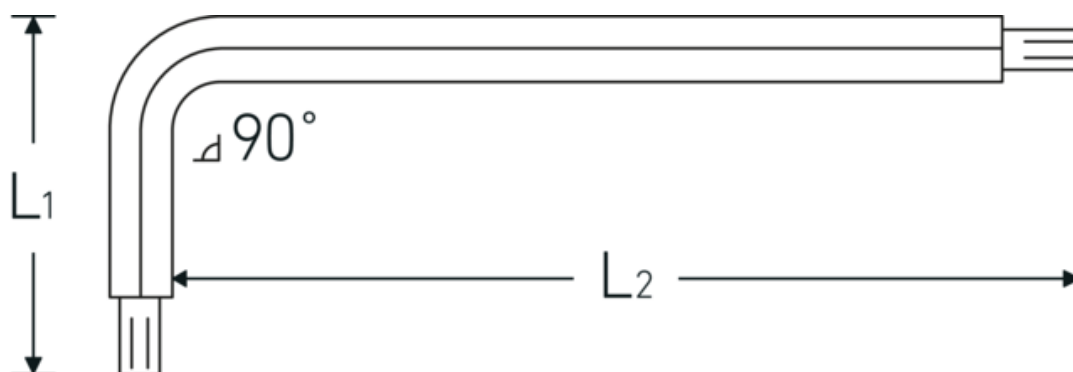

TORX® Kugelkopf- Winkelschraubendreher

10771

Art.-Nr. 43273040
GTIN 4018754332731
Modell 10771 T40 KUGELKOPF-
WINKELSCHRAUBENDREHER
TORX

Bezeichnung. TORX® Kugelkopf-Winkelschraubendreher L.43mm x 210mm

Eigenschaften.

- lange Ausführung
- für Innen-TORX® Schrauben
- Kugelkopf am langen Schaftende
- Schwenkwinkel bis 25° zu jeder Seite
- Chrome Alloy Steel, vernickelt

Technische Zeichnung.

Technische Attribute.

Abtriebsprofil	TORX®
Größe Abtriebsprofil	T40
L1	43 mm
L2	210 mm

Logistikdaten.

Tiefe mm (IFS)	139
Breite mm (IFS)	32
Höhe mm (IFS)	7
WEEE/ElektroG	nicht ear-pflichtig

Länge (verpackt, mm)	139
Breite (verpackt, mm)	32
Höhe (verpackt, mm)	7
Volumen (verpackt, dm³)	0.031136 dm ³
Art.-Nr.	43273040
Gewicht (brutto, kg)	0,046
Gewicht PAP (kg)	0,000
Gewicht PVC (kg)	0,000
GTIN	4018754332731
Ursprungsland AWR	GERMANY
Ursprungsregion	Nordrhein-Westfalen
Zolltarifnr.	82041100
Packnorm	1
Gewicht (g)	35 g

Varianten.

Art.-Nr.	Modell-Nr. (ERP)	Bezeichnung	GTIN
43273009	10771 T9 KUGELKOPF- WINKELSCHRAUBENDREHER TORX	TORX® Kugelkopf- Winkelschraubendreher L.18mm x 67mm	4018754332663
43273010	10771 T10 KUGELKOPF- WINKELSCHRAUBENDREHER TORX	TORX® Kugelkopf- Winkelschraubendreher L.23mm x 121mm	4018754332670
43273015	10771 T15 KUGELKOPF- WINKELSCHRAUBENDREHER TORX	TORX® Kugelkopf- Winkelschraubendreher L.27mm x 136mm	4018754332687
43273020	10771 T20 KUGELKOPF- WINKELSCHRAUBENDREHER TORX	TORX® Kugelkopf- Winkelschraubendreher L.29mm x 148mm	4018754332694
43273025	10771 T25 KUGELKOPF- WINKELSCHRAUBENDREHER TORX	TORX® Kugelkopf- Winkelschraubendreher L.33mm x 163mm	4018754332700
43273027	10771 T27 KUGELKOPF- WINKELSCHRAUBENDREHER TORX	TORX® Kugelkopf- Winkelschraubendreher L.36mm x 176mm	4018754332717
43273030	10771 T30 KUGELKOPF- WINKELSCHRAUBENDREHER TORX	TORX® Kugelkopf- Winkelschraubendreher L.38mm x 191mm	4018754332724
43273040	10771 T40 KUGELKOPF- WINKELSCHRAUBENDREHER TORX	TORX® Kugelkopf- Winkelschraubendreher L.43mm x 210mm	4018754332731