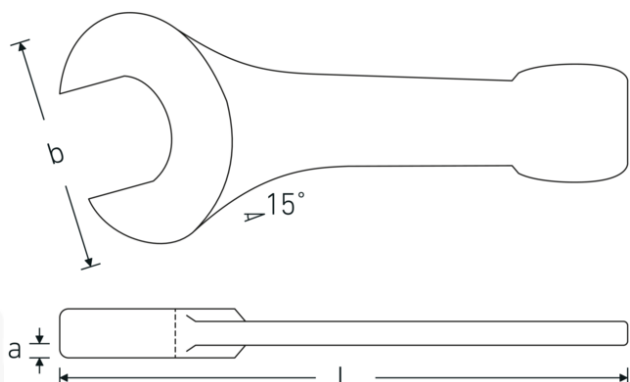

Slag gaffelnøgle

4204

Art. nr. **42040046**
GTIN **4018754023707**
Model **4204 46**

Betegnelse. Slaggaffelnøgle Str. 46mm L.255mm

Egenskaber.

- DIN 133
- specialstål, stålgrå

Fordele.

DIN 133

Teknisk tegning.

Tekniske egenskaber.

a 20 mm
Bredde mm. (b) 98 mm

Logistiske data.

Dybde mm. (IFS) 252
Bredde mm. (IFS) 100

DIN	DIN 133	Højde mm. (IFS)	22
Længde mm. (L)	255 mm	Længde (pakket, mm.)	252
Nøglestørrelse 1 [mm.]	46 mm	Bredde (pakket, mm.)	100
		Højde (pakket, mm.)	22
		Volym (förpackad, dm3)	0.5544 dm3
		Art. nr.	42040046
		Vægt (brutto, kg)	1,245
		Vægt PAP (kg)	0,000
		Vægt PVC (kg)	0,000
		GTIN	4018754023707
		Oprindelsesland AWR	GERMANY
		Oprindelsesregion	Nordrhein-Westfalen
		WEEE/ElektroG	nicht ear-pflichtig
		Toldtarif nr.	82041100
		Pakkestandard	1
		Vægt (g)	1245 g