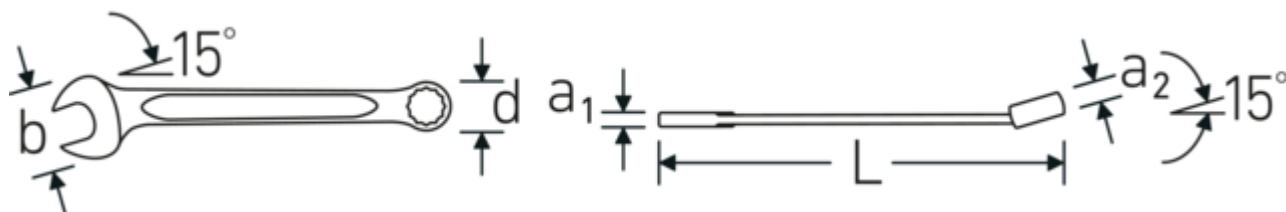

Tekniske egenskaber.

a1	8,9 mm
a2	16 mm
Bredde mm. (b)	66 mm
d	43,2 mm
DIN	DIN 3113 Form A / ISO 7738 Form A
Længde mm. (L)	330 mm
Kæbeposition	15 °
Overflade	forkromet
Nøglestørrelse 1 [mm.]	30 mm
Ringposition	15 °
Nøglestørrelse 2 [mm.]	30 mm
t	5 mm

Logistiske data.

Dybde mm. (IFS)	330
Bredde mm. (IFS)	64
Højde mm. (IFS)	9
Længde (pakket, mm.)	340
Bredde (pakket, mm.)	90
Højde (pakket, mm.)	60
Volym (förpackad, dm³)	1.836 dm³
Art. nr.	40083030
Vægt (brutto, kg)	2,020
Vægt PAP (kg)	0,000
Vægt PVC (kg)	0,019
GTIN	4018754018956
Oprindelsesland AWR	GERMANY
Oprindelsesregion	Nordrhein-Westfalen
WEEE/ElektroG	nicht ear-pflichtig