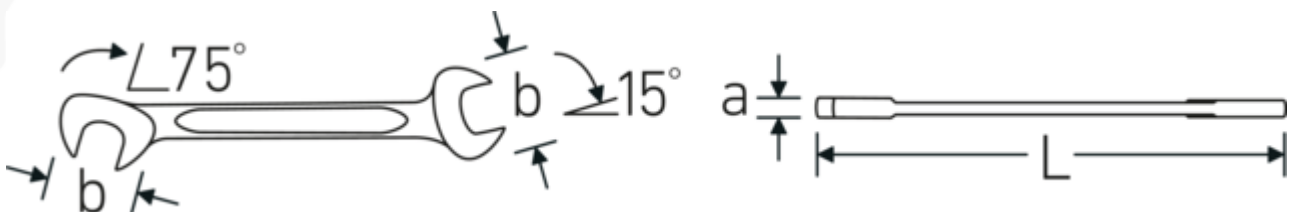

Chiavi piccole a due bocche ELECTRIC

ELECTRIC 12a

Nr. art **40462020**
GTIN **4018754019991**
Modello **ELECTRIC 12a 5/16**

Designazione.

Chiave fissa a due bocche piccola ELECTRIC Mis. 5/16 " Lar.96mm

Descrizione.

- Chrome-Alloy-Steel, cromate

Tecnologie e caratteristiche.

Profilo a doppia T

Le nostre chiavi combinate e ad anello sono dotate di un ulteriore incavo al centro dell'utensile. Simile al principio di una doppia trave a T, questo sistema offre una straordinaria capacità di serraggio e la massima resistenza, riducendo al contempo il peso.

Offset Shaft Design

Le nostre chiavi sono state appositamente progettate con un rinforzo aggiuntivo nelle zone di carico in cui viene applicata la maggior quantità di forza, ovvero nel punto di collegamento tra la ganaschia e il gambo, per evitare deformazioni.

Disegno tecnico.

Attributi tecnici.

a	3 mm
Larghezza mm (b)	16.8 mm
Lunghezza mm (L)	96 mm
Posizione della bocca	15/75 °
Larghezza tra i piatti 1 [pollice]	5/16 "
Larghezza tra i piatti 2 [pollici]	5/16 "