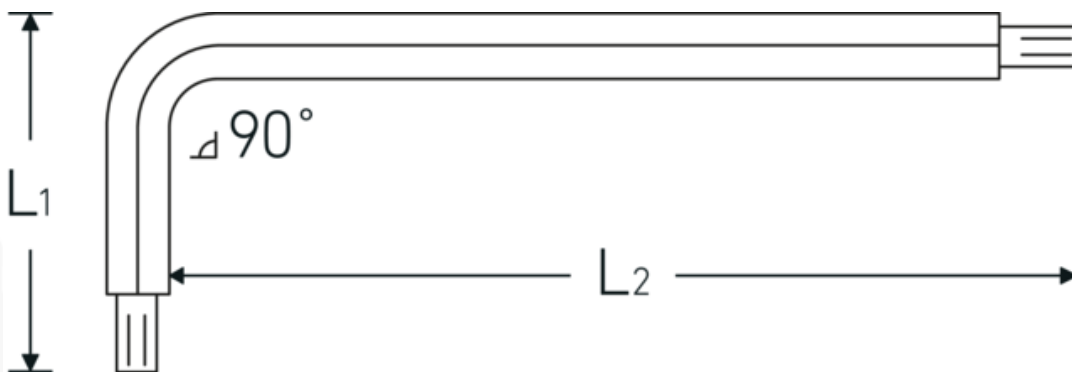

Haakse schroevendraaiers met kogelkop

10767

Artikelnr. 43263010
GTIN 4018754332847
Model 10767 10 KUGELKOPF-
WINKELSCHRAUBENDREHER
SECHSKANT

Aanwijzing.

Haakse schroevendraaiers met kogelkop Uitgang zeshoek 10mm L.40mm x 222mm

Eigenschappen.

- voor binnenzeskantbouten
- met kogelkop aan de lange kant
- zwenkhoek tot 25° naar iedere kant
- Chroom-Vanadium, gebruineerd

Voordelen.

voor inbusschroeven

Technische tekening.

Technische kenmerken.

Uitvoerprofiel	Zeskant
Uitgaande zeskant (mm)	10 mm
L1	40 mm
L2	222 mm

Logistieke gegevens.

Diepte mm (IFS)	230
Breedte mm (IFS)	49
Hoogte mm (IFS)	11
Lengte (verpakt, mm)	350
Breedte (verpakt, mm)	100
Hoogte (verpakt, mm)	20
Volume (verpakt, dm3)	0.7 dm3
Artikelnr.	43263010
Gewicht (bruto, KG)	1,752
Gewicht PAP (KG)	0,000
Gewicht PVC (KG)	0,006
GTIN	4018754332847
Land van oorsprong AWR	GERMANY
Regio van oorsprong	Nordrhein-Westfalen
WEEE/ElektroG	nicht ear-pflichtig
Douanetarief nr.	82054000
Verpakkingsstandaard	10
Gewicht (g)	175 g