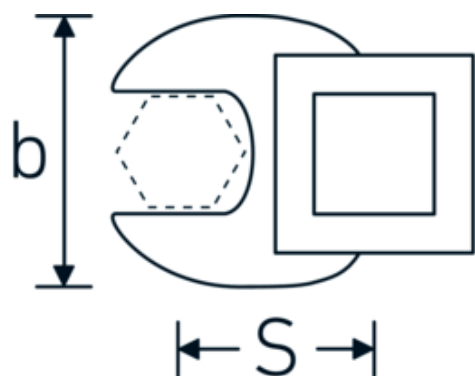

Crowfoot-Schlüssel, zöllig

540a

Art.-Nr. 02500064
GTIN 4018754004782
Modell 540 A 1 1/2

Bezeichnung. 3/8 " Crowfoot-Schlüssel SW 1 1/2" L.58mm

Eigenschaften. • Chrome Alloy Steel, verchromt

Technische Zeichnung.

Technische Attribute.

a	8 mm
Antriebsvierkant innen (Zoll)	3/8 "
Breite mm (b)	65 mm
Länge mm (L)	58 mm
S	34,5 mm
Schlüsselweite [Zoll]	1 1/2 "

Logistikdaten.

Tiefe mm (IFS)	59
Breite mm (IFS)	64
Höhe mm (IFS)	18
WEEE/ElektroG	nicht ear-pflichtig
Länge (verpackt, mm)	59
Breite (verpackt, mm)	64
Höhe (verpackt, mm)	18