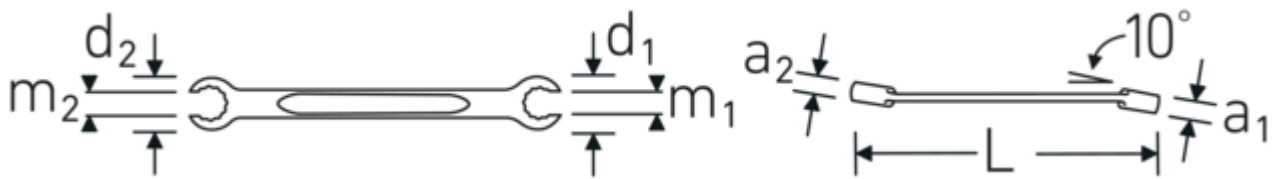

Dubbele ringsleutel open afgekant OPEN RING, metrisch, dubbel-zeskant

OPEN RING 24

Artikelnr. **41082736**
GTIN **4018754022014**
Model **OPEN RING 24 27 x 36**

Aanwijzing.

Dubbele ringsleutel open afgekant OPEN RING Maat 27 x 36 mm L.300mm

Eigenschappen.

- twaalfkant
- DIN 3118/ISO 3318
- Chrome-Alloy-Steel, verchromd

Voordelen.

met dubbel-zeskant

Technologieën en kenmerken.

Anti-Slip-Drive

Het speciale AS-Drive-profiel maakt een hoge krachtoverbrenging mogelijk op de vlakke kanten van schroeven en bouten zonder ze te beschadigen. Dit voorkomt ook het afbreken van de schroef- of boutkop.

Dunwandige ringen

De smalle diameter van onze ringen vereenvoudigt het werk in krappe ruimtes. De zijkanten van de ringen zijn hoger dan bij standaardmoeren, waardoor vastlopen wordt voorkomen.

Technische tekening.

Technische kenmerken.

a1	16 mm
a2	19 mm
Uitvoerprofiel	Dubbel-zeskant AS-drive
d1	42 mm
d2	54 mm
DIN	DIN 3118 / ISO 3318
Lengte mm (L)	300 mm
m1	20 mm
m2	27 mm
Flatbreedte 1 [mm]	27 mm
Ringpositie	10 °
Breedte over vlakken 2 [mm]	36 mm