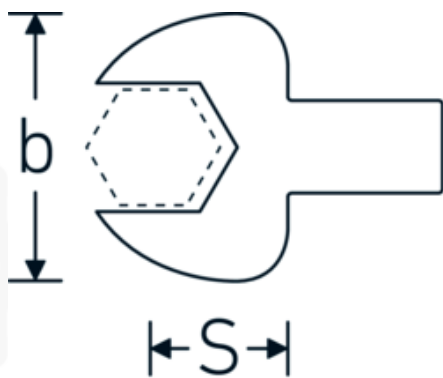

Insteeksteeksleutel

731/40

Artikelnr. **58214018**
GTIN **4018754033973**
Model **731/40 18**

Aanwijzing.

Insteeksteeksleutel Maat 18mm Wkz.Aufn.14 x 18

Eigenschappen.

- Voor momentsleutels met vierkante mof
- Vastgezet door penvergrendeling
- Verchroomd over nikkel, duurzaam en spaanbestendig
- Drop gesmeed, gehard en gekoeld in een oliebad
- Extreem veerkrachtig, uitzonderlijk duurzaam

Voordelen.

Voor momentsleutels met vierkantopname

Technische tekening.

Technische kenmerken.

Breedte mm (b)	42 mm
Afmeting gereedschapshouder [vierkant inwendig]	14 x 18 mm
Hoogte mm (h)	10 mm
S	25 mm
Sleutelplaatdikte [mm]	18 mm

Logistieke gegevens.

Diepte mm (IFS)	60
Breedte mm (IFS)	41
Hoogte mm (IFS)	22
WEEE/ElektroG	nicht ear-pflichtig
Lengte (verpakt, mm)	60
Breedte (verpakt, mm)	41
Hoogte (verpakt, mm)	22
Volume (verpakt, dm3)	0.05412 dm3
Artikelnr.	58214018
Gewicht (bruto, KG)	0,150
Gewicht PAP (KG)	0,000
Gewicht PVC (KG)	0,002
GTIN	4018754033973
Land van oorsprong AWR	GERMANY
Regio van oorsprong	Nordrhein-Westfalen
Douanetarief nr.	82041100
Verpakkingsstandaard	1
Gewicht (g)	147 g