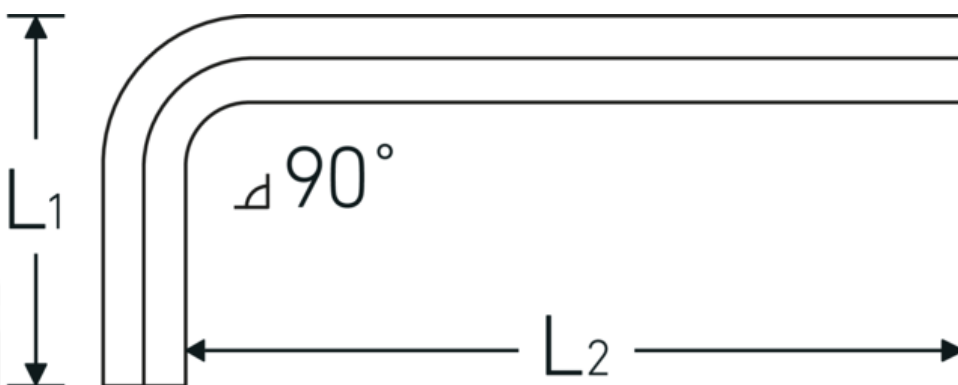

Haakse stiftsleutels

10760

Artikelnr. **43153019**
GTIN **4018754332212**
Model **10760 19**
WINKELSCHRAUBENDREHER
SECHSKANT

Aanwijzing.

Haakse schroevendraaier Uitgang zeshoek 19mm L.70mm x 180mm

Eigenschappen.

- DIN ISO 2936
- voor binnenzeskantbouten
- Chroom-Vanadium, vernikkeld (0,7; 0,9; 1,3 mm gebruineerd)

Voordelen.

DIN ISO 2936

Technische tekening.

Technische kenmerken.

Uitvoerprofiel

Zeskant

Logistieke gegevens.

Diepte mm (IFS)

192

Uitgaande zeskant (mm)	19 mm	Breedte mm (IFS)	87
DIN	DIN ISO 2936	Hoogte mm (IFS)	21
L1	70 mm	Lengte (verpakt, mm)	250
L2	180 mm	Breedte (verpakt, mm)	105
		Hoogte (verpakt, mm)	58
		Volume (verpakt, dm3)	1.5225 dm3
		Artikelnr.	43153019
		Gewicht (bruto, KG)	3,010
		Gewicht PAP (KG)	0,000
		Gewicht PVC (KG)	0,000
		GTIN	4018754332212
		Land van oorsprong AWR	GERMANY
		Regio van oorsprong	Nordrhein-Westfalen
		WEEE/ElektroG	nicht ear-pflichtig
		Douanetarief nr.	82054000
		Verpakkingsstandaard	5
		Gewicht (g)	603 g