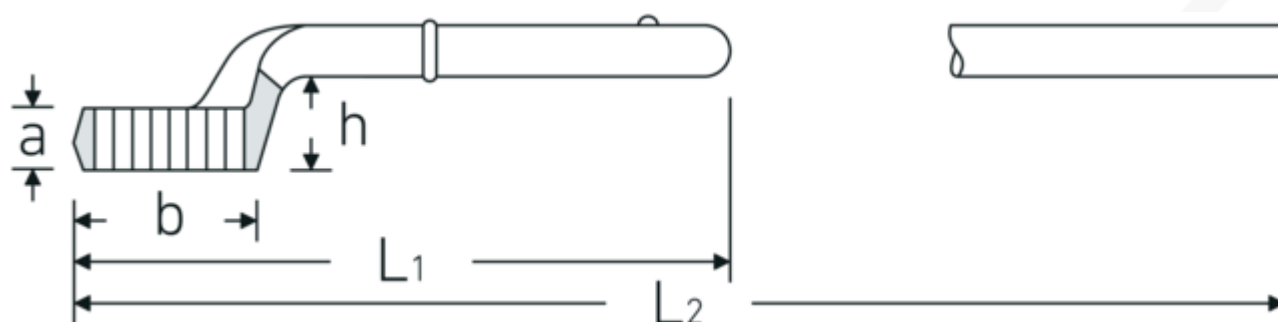

Zugringschlüssel

5

Art.-Nr. 42020055
GTIN 4018754023547
Modell 5 55

Bezeichnung. Zugringschlüssel SW 55mm L.300mm

Eigenschaften.

- mit Doppelsechskant
- ohne Handgriff
- L₂ = Länge mit Handgriff 5 1/2
- Chrome Alloy Steel, verchromt

Technische Zeichnung.

Technische Attribute.

a	28 mm
Breite mm (b)	81 mm
für Modell	3
Höhe mm (h)	45,5 mm
L1	300 mm
L2	925 mm

Logistikdaten.

Tiefe mm (IFS)	302
Breite mm (IFS)	80
Höhe mm (IFS)	67
WEEE/ElektroG	nicht ear-pflichtig
Länge (verpackt, mm)	302
Breite (verpackt, mm)	80

Legierung	Chrome Alloy Steel	Höhe (verpackt, mm)	67
Oberfläche	verchromt	Volumen (verpackt, dm³)	1.61872 dm ³
Schlüsselweite 1 [mm]	55 mm	Art.-Nr.	42020055
		Gewicht (brutto, kg)	1,505
		Gewicht PAP (kg)	0,000
		Gewicht PVC (kg)	0,000
		GTIN	4018754023547
		Ursprungsland AWR	GERMANY
		Ursprungsregion	Nordrhein-Westfalen
		Zolltarifnr.	82041100
		Packnorm	1
		Gewicht (g)	1505 g