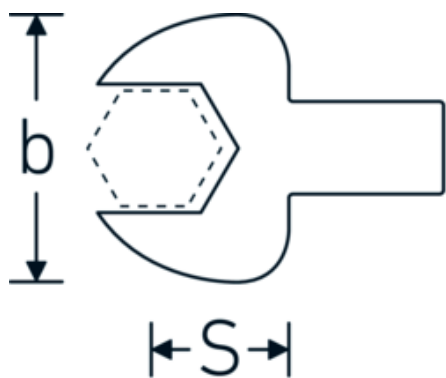

## Gaffel-indstiksværktøj

731/10

Art. nr. 58211015  
GTIN 4018754033874  
Model 731/10 15

### Betegnelse.

Gaffel-indstiksværktøj Str. 15mm Værktøjshold.9 x 12

### Tekniske egenskaber.

Bredde mm. (b)	35 mm
Værktøjsholderens størrelse [indvendig firkant]	9 x 12 mm
Højde mm. (h)	8 mm