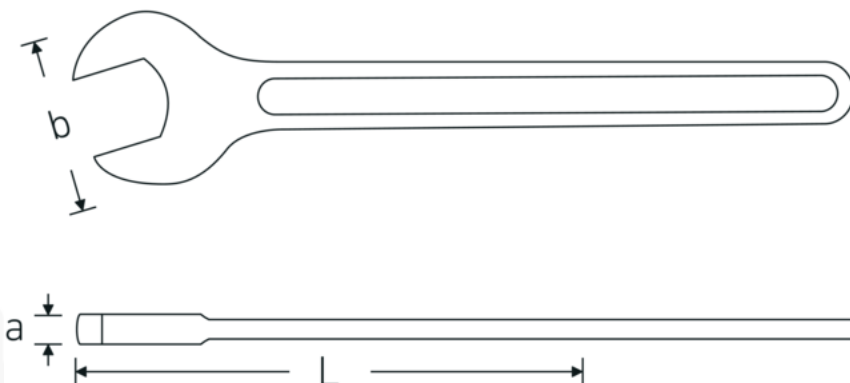

Enkele steeksleutel, metrisch

4004

Artikelnr. **40040240**
GTIN **4018754018307**
Model **4004 24**

Aanwijzing.

Enkele steeksleutel Maat 24mm L.215mm

Eigenschappen.

- DIN 894 tot 85 mm
- gelegeerd staal, staalgrijs

Voordelen.

DIN 894 tot en met 85 mm

Technische tekening.

Technische kenmerken.

a 8,9 mm
Breedte mm (b) 50 mm

Logistieke gegevens.

Diepte mm (IFS) 212
Breedte mm (IFS) 50

DIN	DIN 894	Hoogte mm (IFS)	9
Lengte mm (L)	215 mm	Lengte (verpakt, mm)	220
Flatbreedte 1 [mm]	24 mm	Breedte (verpakt, mm)	80
		Hoogte (verpakt, mm)	49
		Volume (verpakt, dm3)	0.8624 dm3
		Artikelnr.	40040240
		Gewicht (bruto, KG)	1,470
		Gewicht PAP (KG)	0,000
		Gewicht PVC (KG)	0,012
		GTIN	4018754018307
		Land van oorsprong AWR	GERMANY
		Regio van oorsprong	Nordrhein-Westfalen
		WEEE/ElektroG	nicht ear-pflichtig
		Douanetarief nr.	82041100
		Verpakkingsstandaard	10
		Gewicht (g)	147 g