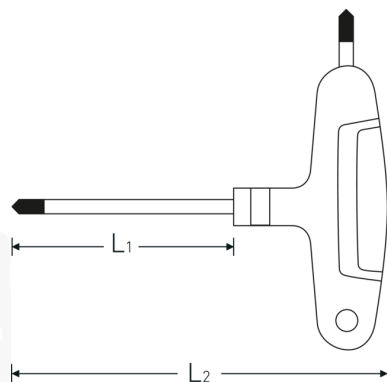

### Oznaczenie.

Wkrętak TORX T30 Dł.130mm

### Właściwości.

- z 3-częściową klamką krzyżową
- do wkrętów wewnętrznych TORX®
- chromowo-wanadowy, chromowany matowo
- czarna końcówka

## Atrybuty techniczne.

Profil wyjściowy	TORX®
Rozmiar profilu wyjściowego	T30
L1	130 mm
L2	155 mm

## Dane logistyczne.

Głębokość mm (IFS)	155
Szerokość mm (IFS)	110
Wysokość mm (IFS)	22
Długość (w opakowaniu, mm)	410
Szerokość (w opakowaniu, mm)	200
Wysokość (w opakowaniu, mm)	45
Objętość (w opakowaniu, dm <sup>3</sup> )	3.69 dm <sup>3</sup>
Art. nr	43293030
Waga (brutto, kg)	0,740
Waga PAP (kg)	0,000
Waga PVC (kg)	0,016
GTIN	4018754319503
Kraj pochodzenia AWR	GERMANY
Region pochodzenia	Nordrhein-Westfalen
WEEE/ElektroG	nicht ear-pflichtig
Nr taryfy celnej	82054000
Standard pakowania	10
Waga (g)	59 g