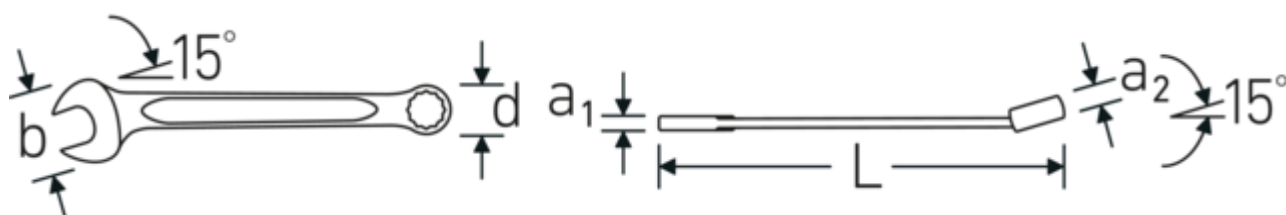

Anti-Slip-Drive

Den speciella AS-Drive-profilen möjliggör hög kraftöverföring till skruvarnas och bultarnas ytor utan att skada dem. Detta förhindrar också att skruvhuvudet slits av.

Dubbel T-profil

Våra kombinations- och u-ringnycklar har en extra fördjupning i mitten av verktyget. Precis som principen med en dubbel T-balk ger detta en enorm bärförmåga och maximal styrka samtidigt som vikten minskas.

Tunnväggiga ringar

Ringens tunna väggdiameter underlättar arbete i trånga utrymmen. Ringsidorna är högre än standardmuttrarna, vilket förhindrar klämning.

Offset Shaft Design

Våra skiftnycklar är specialutformade med extra förstärkning i de belastningszoner där den största kraften appliceras - nämligen vid förbindelsen mellan käften och skftet - för att förhindra deformation.

Technical Drawing.

Technical Attributes.

a1	6,7 mm
a2	11,5 mm
Bredd mm (b)	40 mm
d	25,3 mm
DIN	DIN 3113 Form A / ISO 7738 Form A

Logistics data.

Djup mm (IFS)	200
Bredd mm (IFS)	40
Höjd mm (IFS)	11
Längd (packad, mm)	210
Bredd (packad, mm)	70