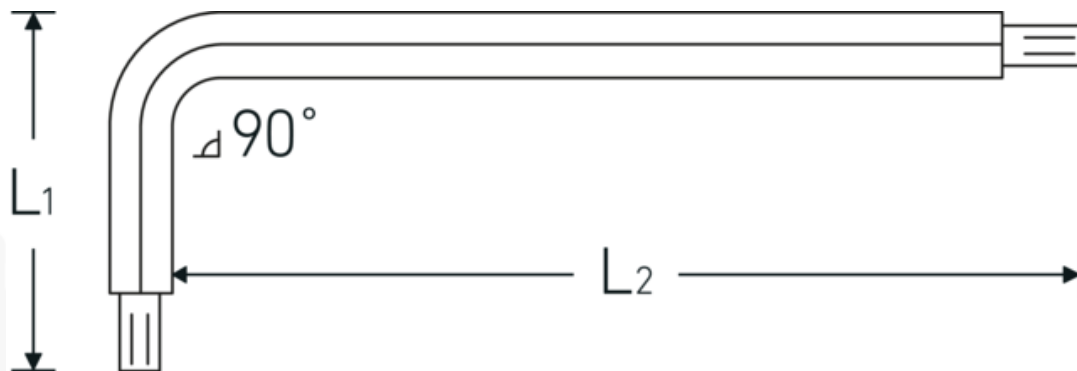

Chiavi a barra esagonale piegate con testa sferica

10767

Nr. art **43263015**
GTIN **4018754332762**
Modello **10767 1.5 KUGELKOPF-
WINKELSCHRAUBENDREHER
SECHSKANT**

Designazione.

Giravite piegato ad angolo con testa sferica Esagono di uscita 1,5mm Lar.14mm x 89mm

Descrizione.

- per viti con esagono interno
- con testa sferica all'estremità del lato lungo
- angolo orientabile fino a 25° per ogni lato
- Chrom-Vanadium, brunite

Vantaggi.

per viti a brugola esagonali

Disegno tecnico.

Attributi tecnici.

Profilo di uscita	Esagonale
Uscita esagono esterno (mm)	1,5 mm
L1	14 mm
L2	89 mm

Dati logistici.

Profondità mm (IFS)	91
Larghezza mm (IFS)	14
Altezza mm (IFS)	2
Lunghezza (imballata, mm)	91
Larghezza (imballata, mm)	14
Altezza (imballata, mm)	2
Volume (imballato, dm3)	0.002548 dm3
N° Art.	43263015
Peso (lordo, kg)	0,002
Peso PAP (kg)	0,000
Peso PVC (kg)	0,001
GTIN	4018754332762
Paese di origine AWR	GERMANY
Regione di origine	Nordrhein-Westfalen
RAEE/Legge sull'elettricità	nicht ear-pflichtig
N. tariffa doganale	82041100
Standard di imballaggio	1
Peso [mm]	2 g