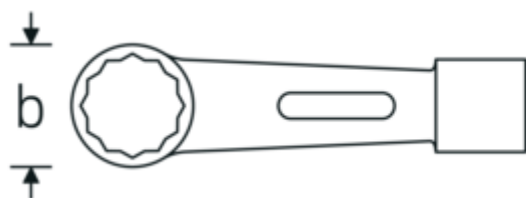

### StahlwilleSTABIL® 8

Núm. art. 42010095  
GTIN 4018754023332  
Modelo 8 95

**Designación.** Llave de anillo de impacto SW 95 mm Long.450mm

**Descripción.** StahlwilleSTABIL®  
• Chrome-Alloy-Steel, en color verde

### Dibujo técnico.