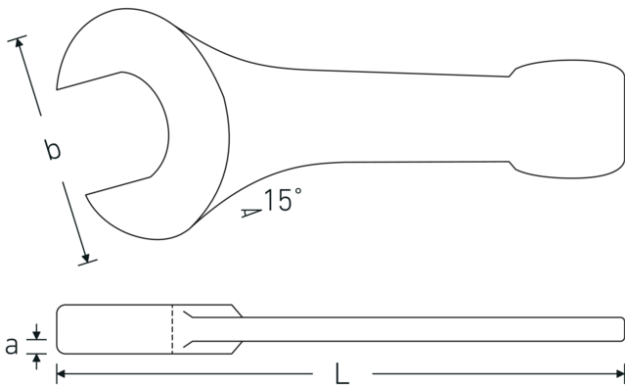

Schlagmaulschlüssel

4204

Art.-Nr. **42040080**
GTIN **4018754023776**
Modell **4204 80**

Bezeichnung. Schlagmaulschlüssel SW 80mm L.408mm

Eigenschaften.

- Spezialstahl, stahlgrau
- DIN 133

Technische Zeichnung.

Technische Attribute.

a	34 mm
Breite mm (b)	174 mm
DIN	DIN 133
Länge mm (L)	408 mm
Legierung	Spezialstahl
Oberfläche	stahlgrau
Schlüsselweite 1 [mm]	80 mm

Logistikdaten.

Tiefe mm (IFS)	410
Breite mm (IFS)	175
Höhe mm (IFS)	35
WEEE/ElektroG	nicht ear-pflichtig
Länge (verpackt, mm)	410
Breite (verpackt, mm)	175
Höhe (verpackt, mm)	35

Volumen (verpackt, dm3)	2.51125 dm3
Art.-Nr.	42040080
Gewicht (brutto, kg)	6,059
Gewicht PAP (kg)	0,000
Gewicht PVC (kg)	0,000
GTIN	4018754023776
Ursprungsland AWR	GERMANY
Ursprungsregion	Nordrhein-Westfalen
Zolltarifnr.	82041100
Packnorm	1
Gewicht (g)	6059 g