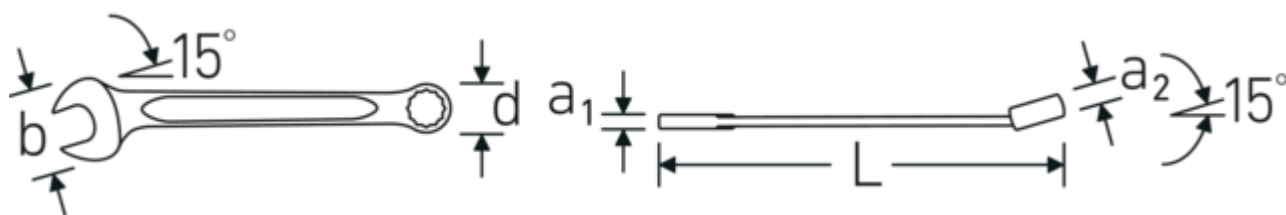

Tynnvegget ring

Ringenes tynne veggdiаметer gjør det enklere å arbeide på trange steder. Ringsidene er høyere enn standardmuttere, noe som hindrer fastklemming.

Offset Shaft Design

Våre skiftenøkler er spesielt designet med ekstra forsterkning i de belastningssonene der den største kraften brukes, nemlig ved forbindelsen mellom kjeven og skaftet, for å forhindre deformering.

Technical Drawing.

Technical Attributes.

a1	4,8 mm
a2	7 mm
Bredde mm (b)	23 mm
d	14,3 mm
DIN	DIN 3113 Form A / ISO 7738 Form A
Lengde mm (L)	125 mm
Kjevns posisjon	15 °
Ringposisjon	15 °
Nøkkelstørrelse 1 [tommer]	3/8 "
Nøkkelstørrelse 2 [tommer]	3/8 "