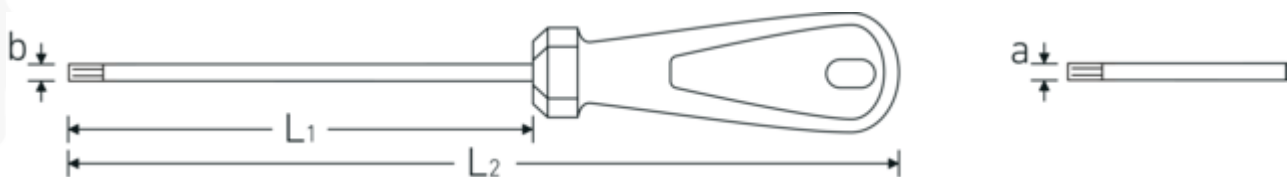

Technical Drawing.