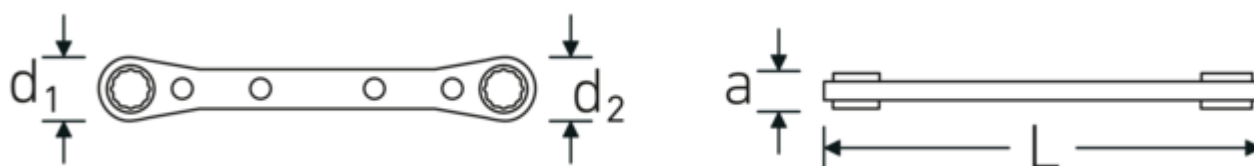

Rysunek techniczny.

Atrybuty techniczne.

a	12 mm
Profil wyjściowy	Nasadka podwójna sześciokątna AS-drive
d1	33 mm
d2	36 mm
Długość mm (L)	205 mm
Szerokość w poprzek mieszkań 1 [mm]	17 mm
Szerokość w poprzek mieszkań 2 [mm]	19 mm

Dane logistyczne.

Głębokość mm (IFS)	206
Szerokość mm (IFS)	37
Wysokość mm (IFS)	13
Długość (w opakowaniu, mm)	207
Szerokość (w opakowaniu, mm)	38
Wysokość (w opakowaniu, mm)	14
Objętość (w opakowaniu, dm³)	0.110124 dm³
Art. nr	41131719
Waga (brutto, kg)	0,195
Waga PAP (kg)	0,000
Waga PVC (kg)	0,005
GTIN	4018754022182
Kraj pochodzenia AWR	UNITED STATES
Region pochodzenia	Ausländischer Ursprung
WEEE/ElektroG	nicht ear-pflichtig
Nr taryfy celnej	82041100
Standard pakowania	1
Waga (g)	188 g

Variants.

Art. nr	Nr modelu (ERP)	Oznaczenie	GTIN
41130708	25 7 x 8	Dwustronny klucz oczkowy z grzechotką Rozmiar 7 x 8 mm Dł.109mm	4018754022120
41130910	25 9 x 10	Dwustronny klucz oczkowy z grzechotką Rozmiar 9 mm Dł.139mm	4018754022137